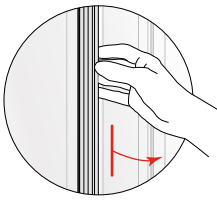

LUXURY

Armadio / Wardrobe

ITALIER

SEZIONE Anta

Door SECTION

apertura tramite presa telaio
opening by frame grip

Finiture SCOCCA / INTERNO
BODY / INSIDE Finishes

(ES) / essenza:
- matwood dark