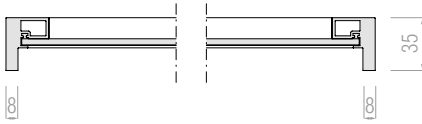

LUXURY

Armadio / Wardrobe

ITALIER

SEZIONE Anta

Door SECTION

apertura tramite presa telaio
opening by frame grip

Finiture SCOCCA / INTERNO
BODY / INSIDE Finishes

(ES) / essenza:
- matwood dark

(ES) / essenza:
- matwood dark

MODULARITÀ Anta

Door MODULARITY

Larghezza Width	429	471	579	883	967	1183	Terminale End Module	Angolo Corner
Altezza Height								
2402								
2530	✓			✓				
2850								

_ Le ante sono dotate di cerniere rallentate.

_ The wardrobes & modules are equipped with 1 structural Wodeen Shelf thk.35 & 2 clothes rails in Titanio finish for compartment.

_ **CUSTOMIZATION NOT POSSIBLE.**

Cassettiera

Drawer Unit

Largh. (mm): 883
Widht (mm):