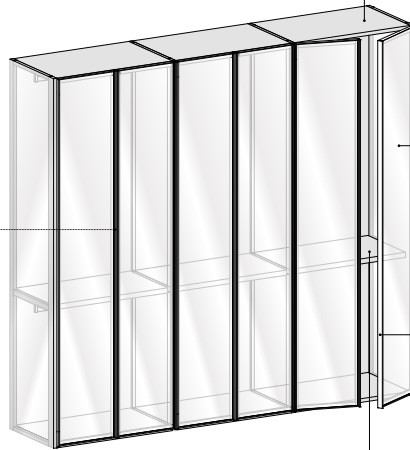

LUXURY

Armadio / Wardrobe

ITALIER

SEZIONE Anta

Door SECTION

apertura tramite presa telaio
opening by frame grip

Finiture SCOCCA / INTERNO
BODY / INSIDE Finishes

(ES) / essenza:
- matwood dark

(ES) / essenza:
- matwood dark

MODULARITÀ Anta

Door MODULARITY

Larghezza Width	429	471	579	883	967	1183	Terminale End Module	Angolo Corner
Altezza Height								
2402								
2530	✓			✓				
2850								

_ Le ante sono dotate di cerniere rallentate.

_ Gli armadi e i moduli sono dotati di 1 ripiano strutturale legno Sp.35 e 2 tubi appendiabiti in finitura Titanio per vano.

_ **NON SI ESEGUONO LAVORAZIONI SU MISURA.**

_ The doors are equipped with soft-closing mechanism.

_ The wardrobes & modules are equipped with 1 structural Wodeen Shelf thk.35 & 2 clothes rails in Titanio finish for compartment.

_ **CUSTOMIZATION NOT POSSIBLE.**

Cassettiera

Drawer Unit

Largh. (mm): 883
Widht (mm):