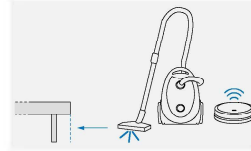

Disponibile con alzaletto
Opening system available

Classic

Pratic

RING 1 (Piede Curvo)

FRAME 1 (Curved Feet)

Finiture RING
FRAME Finishes

ES / essenza
CE / colore eco

Adatto alla pulizia del pavimento sottostante con aspirapolvere.