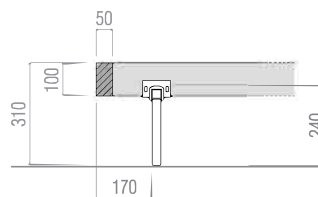

* Nei Ring per reti L.900, 1200, 1500 e 1800 la pediera è squadrata.

* On the Frames for slats W.900, 1200, 1500 & 1800 the footboard is squared.

RING 4 (Plexi) *

FRAME 4 (Plexi) *

Finiture RING FRAME Finishes

ES / essenza
EH / essenza light
CE / colore eco
LO / laccato opaco

Adatto alla pulizia del pavimento sottostante con aspirapolvere.

Suitable for cleaning the underlying floor with a vacuum cleaner.

H. Rete
H. Bed Base

RING 5 (Box)

FRAME 5 (Box)

Finiture RING FRAME Finishes

ES / essenza
EH / essenza light
CE / colore eco
LO / laccato opaco

H. Rete
H. Bed Base