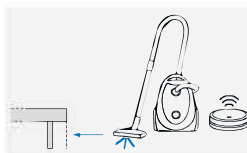

* Nei Ring per reti L.900, 1200, 1500 e 1800 la pediera è squadrata.

* On the Frames for slats W.900, 1200, 1500 & 1800 the footboard is squared.

RING 4 (Plexi) *

FRAME 4 (Plexi) *

Finiture RING FRAME Finishes

ES / essenza
EH / essenza light
CE / colore eco
LO / laccato opaco

Adatto alla pulizia del pavimento sottostante con aspirapolvere.

Suitable for cleaning the underlying floor with a vacuum cleaner.

H. Rete
H. Bed Base