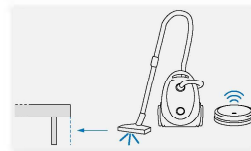

Adatto alla pulizia del pavimento sottostante con aspirapolvere.

Suitable for cleaning the underlying floor with a vacuum cleaner.