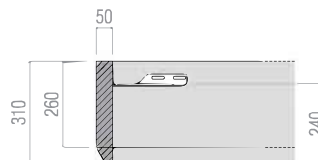

H. Rete
H. Bed Base