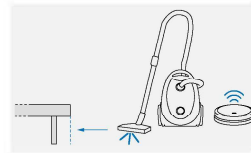

Adatto alla pulizia del pavimento sottostante con aspirapolvere.

Suitable for cleaning the underlying floor with a vacuum cleaner.

H. Rete
H. Bed Base

RING 3 (Staffa)

FRAME 3 (Bracket)

Finiture RING
FRAME Finishes