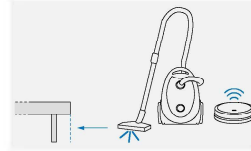

Adatto alla pulizia del pavimento sottostante con aspirapolvere.

Suitable for cleaning the underlying floor with a vacuum cleaner.