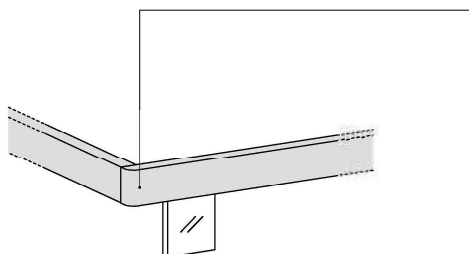

* Nei Ring per reti L.900, 1200, 1500 e 1800 la pediera è squadrata.

* On the Frames for slats W.900, 1200, 1500 & 1800 the footboard is squared.

RING 4 (Plexi) *

FRAME 4 (Plexi) *

Finiture RING FRAME Finishes

ES / essenza
EH / essenza light
CE / colore eco
LO / laccato opaco

Adatto alla pulizia del pavimento sottostante con aspirapolvere.

Suitable for cleaning the underlying floor with a vacuum cleaner.