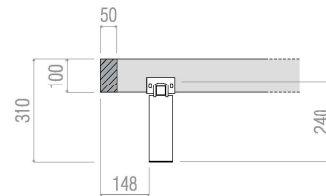

RING 1 (Piede Curvo)

FRAME 1 (Curved Feet)

Finiture RING
FRAME Finishes

ES / essenza
CE / colore eco

Adatto alla pulizia del pavimento sottostante con aspirapolvere.

Suitable for cleaning the underlying floor with a vacuum cleaner.

H. Rete
H. Bed Base

RING 2 (Tender) *

FRAME 2 (Tender) *

Finiture RING
FRAME Finishes

ES / essenza
EH / essenza light
CE / colore eco
LO / laccato opaco

Adatto alla pulizia del pavimento sottostante con aspirapolvere.

Suitable for cleaning the underlying floor with a vacuum cleaner.

H. Rete
H. Bed Base

RING 3 (Staffa)

FRAME 3 (Bracket)

Finiture RING
FRAME Finishes

ES / essenza
EH / essenza light
CE / colore eco
LO / laccato opaco

Adatto alla pulizia del pavimento sottostante con aspirapolvere.

Suitable for cleaning the underlying floor with a vacuum cleaner.

H. Rete
H. Bed Base