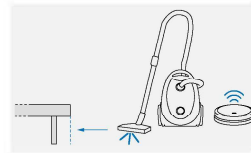

H. Rete
H. Bed Base

RING 2 (Tender) *

FRAME 2 (Tender) *

Finiture RING
FRAME Finishes

ES / essenza
EH / essenza light
CE / colore eco
LO / laccato opaco

Adatto alla pulizia del pavimento sottostante con aspirapolvere.