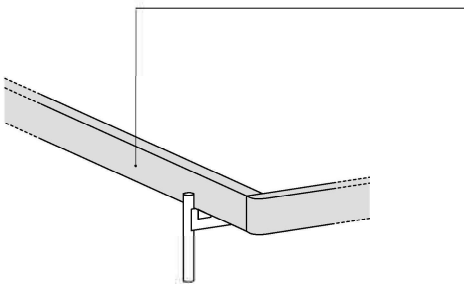

RING 3 (Staffa)

FRAME 3 (Bracket)

Finiture RING
FRAME Finishes

ES / essenza
EH / essenza light
CE / colore eco
LO / laccato opaco

Adatto alla pulizia del pavimento sottostante con aspirapolvere.

Suitable for cleaning the underlying floor with a vacuum cleaner.