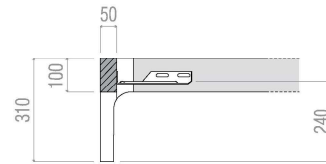

RING 1 (Piede Curvo)

FRAME 1 (Curved Feet)

Finiture RING
FRAME Finishes

ES / essenza
CE / colore eco

Adatto alla pulizia del pavimento sottostante con aspirapolvere.

Suitable for cleaning the underlying floor with a vacuum cleaner.

H. Rete
H. Bed Base

RING 2 (Tender) *

FRAME 2 (Tender) *

Finiture RING
FRAME Finishes

ES / essenza
EH / essenza light
CE / colore eco
LO / laccato opaco

Adatto alla pulizia del pavimento sottostante con aspirapolvere.

Suitable for cleaning the underlying floor with a vacuum cleaner.

H. Rete
H. Bed Base

RING 3 (Staffa)

FRAME 3 (Bracket)

Finiture RING
FRAME Finishes

ES / essenza
EH / essenza light
CE / colore eco
LO / laccato opaco

Adatto alla pulizia del pavimento sottostante con aspirapolvere.

Suitable for cleaning the underlying floor with a vacuum cleaner.

H. Rete
H. Bed Base