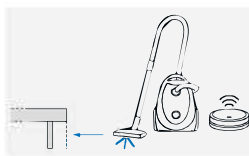

Adatto alla pulizia del pavimento sottostante con aspirapolvere.

Suitable for cleaning the underlying floor with a vacuum cleaner.