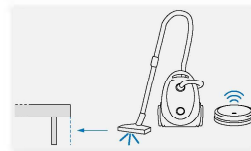

Suitable for cleaning the underlying floor with a vacuum cleaner.

H. Rete
H. Bed Base

RING 3 (Staffa)

FRAME 3 (Bracket)

Finiture RING
FRAME Finishes

ES / essenza
EH / essenza light
CE / colore eco
LO / laccato opaco

Adatto alla pulizia del pavimento sottostante con aspirapolvere.

Suitable for cleaning the underlying floor with a vacuum cleaner.

H. Rete
H. Bed Base

* Nei Ring per reti L.900, 1200, 1500 e 1800 la pediera è squadrata.