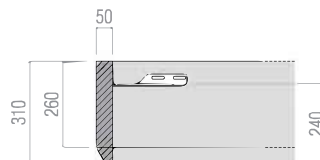

H. Rete
H. Bed Base