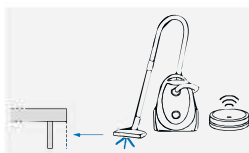

Adatto alla pulizia del pavimento sottostante con aspirapolvere.

Suitable for cleaning the underlying floor with a vacuum cleaner.

H. Rete
H. Bed Base

* Nei Ring per reti L.900, 1200, 1500 e 1800 la pediera è squadrata.

Adatto alla pulizia del pavimento sottostante con aspirapolvere.

Suitable for cleaning the underlying floor with a vacuum cleaner.

H. Rete
H. Bed Base

RING 5 (Box)

FRAME 5 (Box)

Finiture RING FRAME Finishes