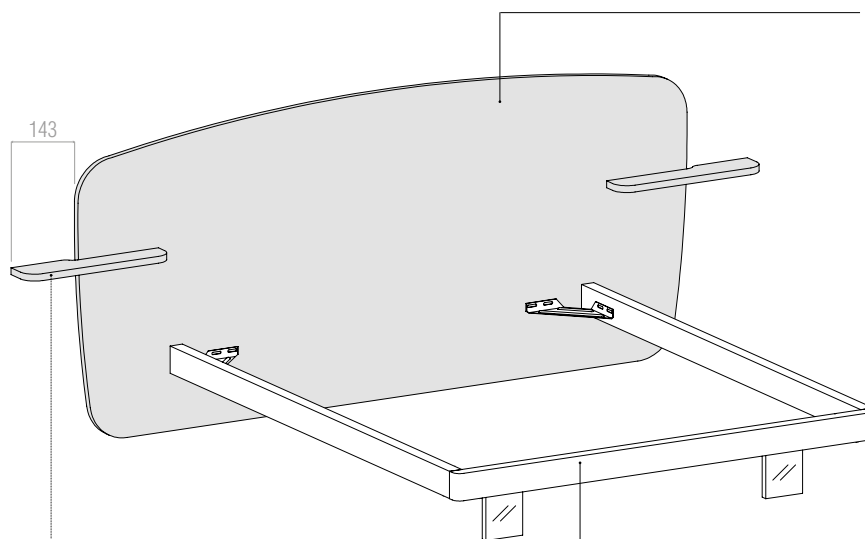

Finiture TESTIERA
HEADBOARD Finishes

ES / essenza
EH / essenza light

Finiture RING
FRAME Finishes

ES / essenza
EH / essenza light

Coppia MENSOLE
SHELVES Pair

L.	Sp.	P.
W.	Thk.	D.
475	22	125