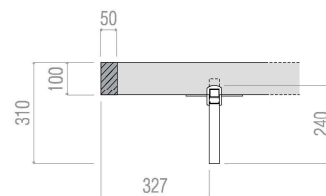

H. Rete
H. Bed Base