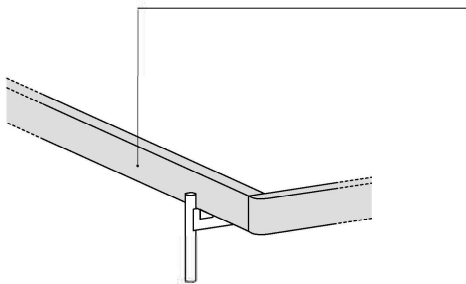

RING 3 (Staffa)

FRAME 3 (Bracket)

Finiture RING
FRAME Finishes

ES / essenza
EH / essenza light
CE / colore eco
LO / laccato opaco

Adatto alla pulizia del pavimento sottostante con aspirapolvere.

Suitable for cleaning the underlying floor with a vacuum cleaner.