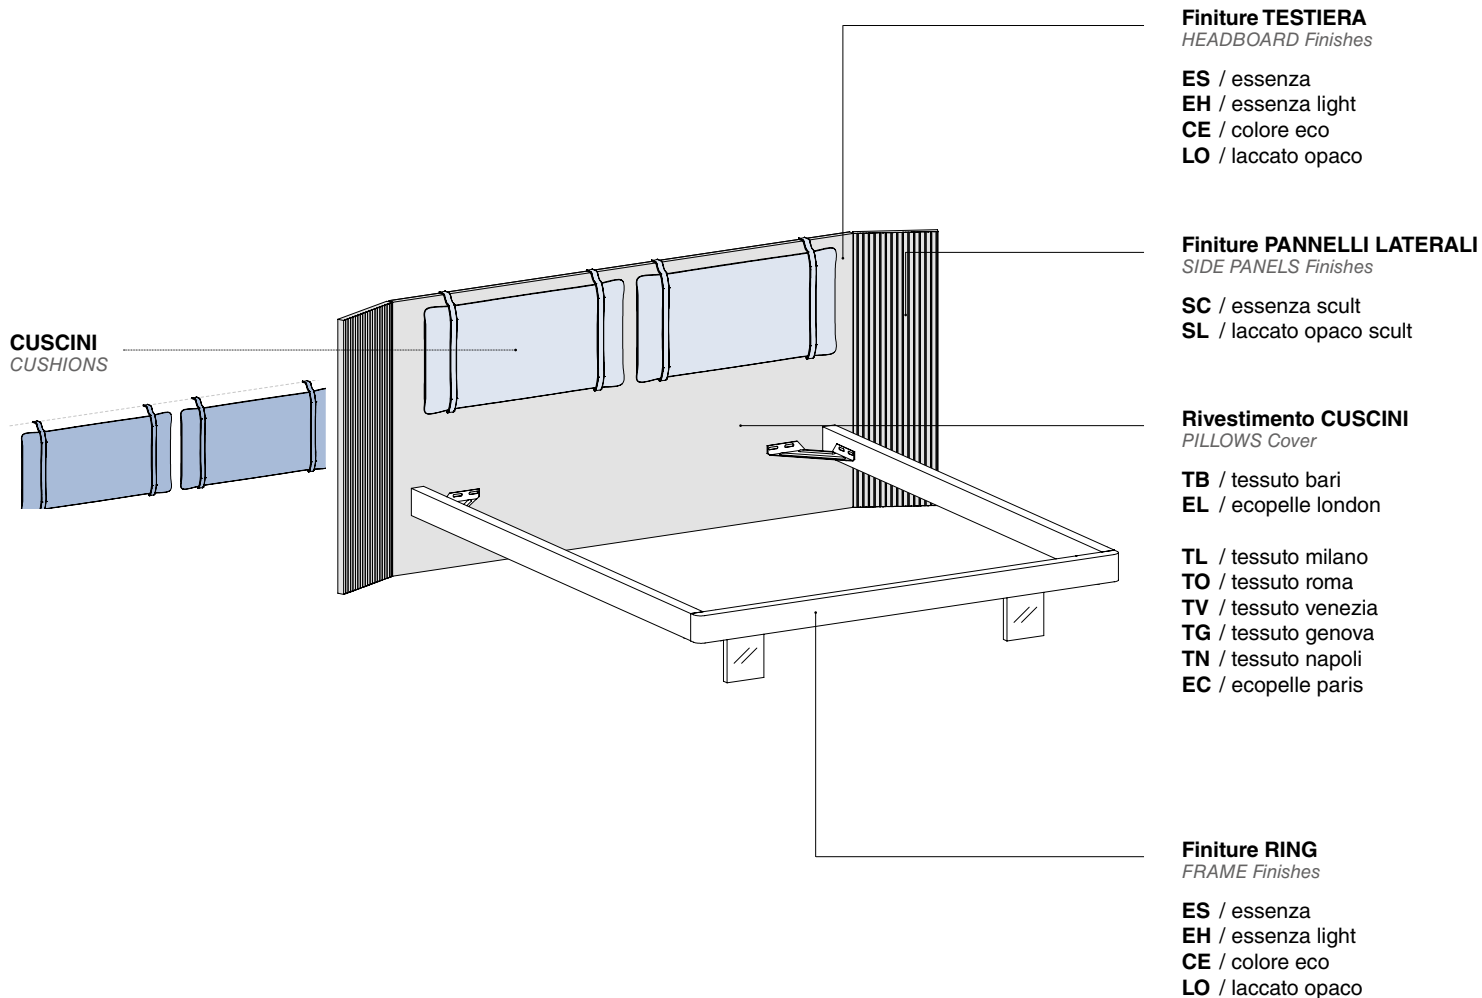

MAISTRO

Letto / Bed

ITALIER

HOMY

_ NON SI ESEGUONO LAVORAZIONI SU MISURA.

_ CUSTOMIZATION NOT POSSIBLE.

Ring 1 (Piede Curvo)

Frame 1 (Curved Feet)

H. Letto

Bed H.

1000

Rete

Bed Base

L.

W.

P.

D.

1600 x 1950

2440 2046

900 X 1950

1640 2046

1200 X 1950

2182 2046

1500 X 1900

Bed Base

L.

W.

P.

D.

1600 x 1950

2440 2046

1200 X 1950