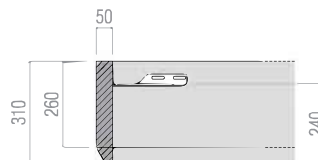

H. Rete
H. Bed Base

RING 5 (Box)

FRAME 5 (Box)

Finiture RING FRAME Finishes

ES / essenza
EH / essenza light
CE / colore eco
LO / laccato opaco

H. Rete
H. Bed Base

ITALIER

www.italier.cz | info@italier.cz | +420 774 431 196