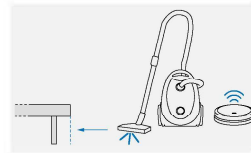

Adatto alla pulizia del pavimento sottostante con aspirapolvere.

Suitable for cleaning the underlying floor with a vacuum cleaner.