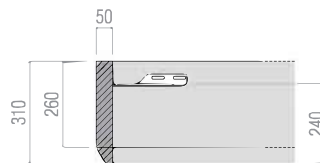

H. Rete
H. Bed Base

RING 5 (Box)

FRAME 5 (Box)

Finiture RING FRAME Finishes

ES / essenza
EH / essenza light
CE / colore eco
LO / laccato opaco

H. Rete
H. Bed Base

ITALIER

www.italier.cz | info@italier.cz | +420 774 431 196