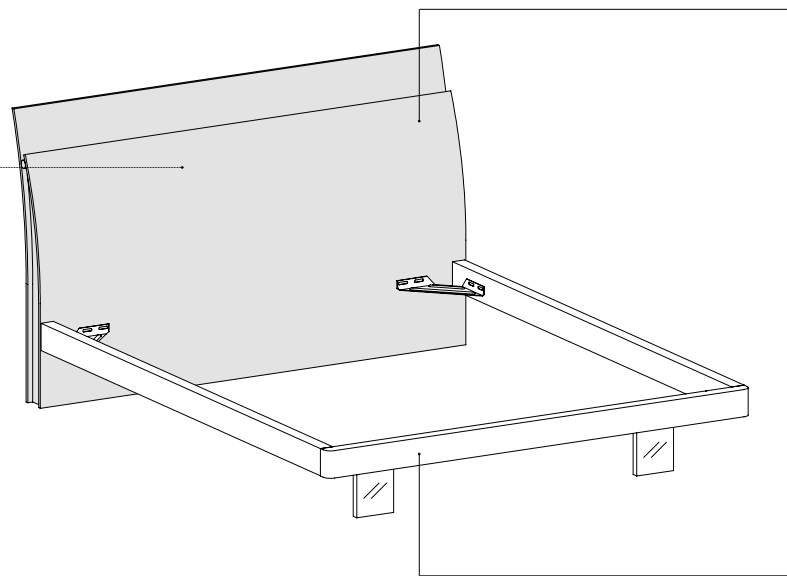

LUCE LED
LED LIGHT

accensione luce led touch
led light ignition by touch

Finiture TESTIERA
HEADBOARD Finishes

ES / essenza

Finiture RING
FRAME Finishes

ES / essenza

_ NON SI ESEGUONO LAVORAZIONI SU MISURA.

_ CUSTOMIZATION NOT POSSIBLE.