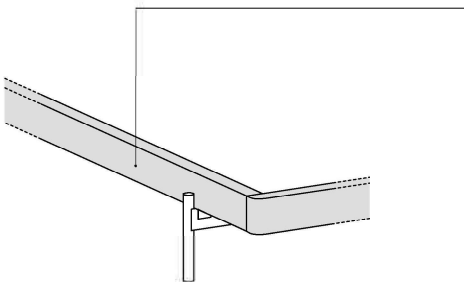

H. Rete
H. Bed Base

RING 3 (Staffa)

FRAME 3 (Bracket)

Finiture RING
FRAME Finishes

ES / essenza
EH / essenza light
CE / colore eco
LO / laccato opaco

Adatto alla pulizia del pavimento sottostante con aspirapolvere.