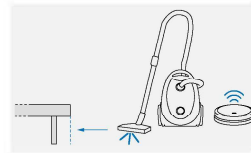

ES / essenza
CE / colore eco

Adatto alla pulizia del pavimento sottostante con aspirapolvere.

Suitable for cleaning the underlying floor with a vacuum cleaner.

H. Rete
H. Bed Base

RING 2 (Tender) *

FRAME 2 (Tender) *

Finiture RING
FRAME Finishes

ES / essenza
EH / essenza light
CE / colore eco
LO / laccato opaco

Adatto alla pulizia del pavimento sottostante con aspirapolvere.

Suitable for cleaning the underlying floor with a vacuum cleaner.