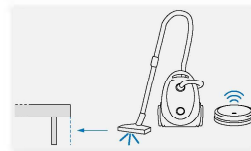

H. Rete
H. Bed Base

RING 3 (Staffa)

FRAME 3 (Bracket)

Finiture RING
FRAME Finishes

ES / essenza
EH / essenza light
CE / colore eco
LO / laccato opaco

Adatto alla pulizia del pavimento sottostante con aspirapolvere.

Suitable for cleaning the underlying floor with a vacuum cleaner.

H. Rete
H. Bed Base

* Nei Ring per reti L.900, 1200, 1500 e 1800 la pediera è squadrata.

* On the Frames for slats W.900, 1200, 1500 & 1800 the footboard is squared.