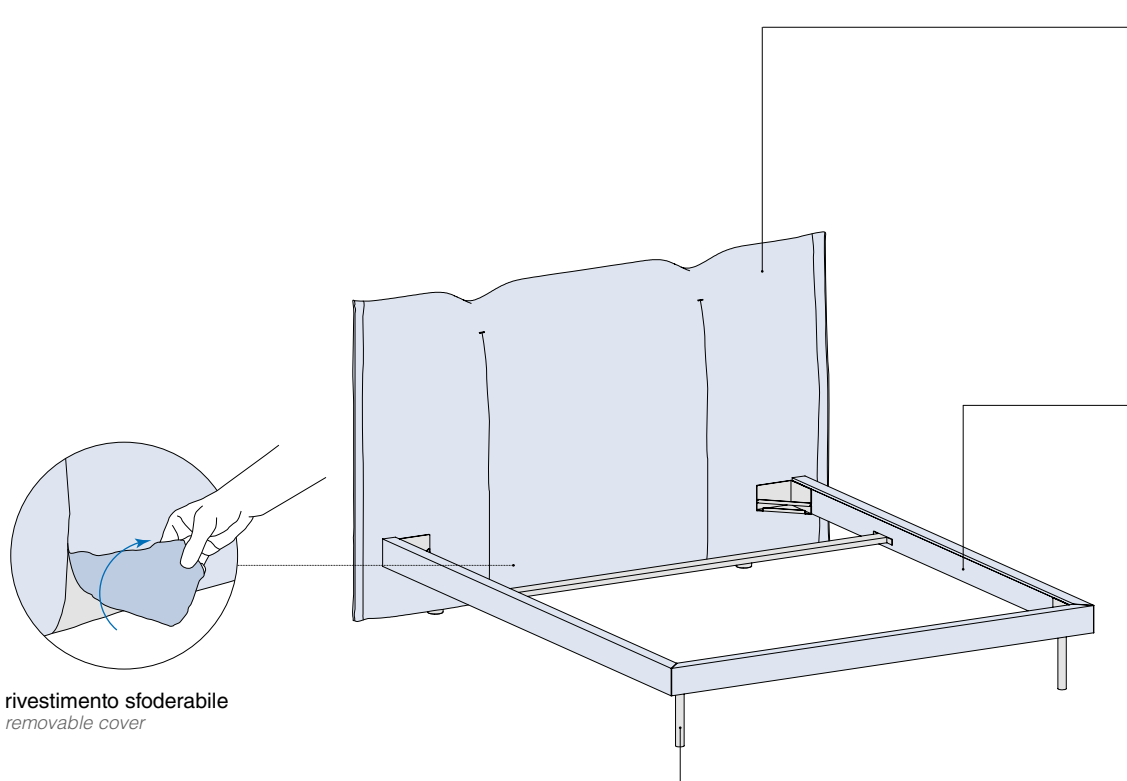

GHIBLI

Letto / Bed

ITALIER

HOMY

Rivestimento TESTIERA
HEADBOARD Cover

TB / tessuto bari
EL / ecopelle london

TL / tessuto milano
TO / tessuto roma
TV / tessuto venezia
TG / tessuto genova
TN / tessuto napoli
EC / ecopelle paris

(VM) / black

rivestimento sfoderabile
removable cover

Ring Ghibli

Ghibli Ring

H. Letto

Bed H.

1200

Rete	L.	P.
Bed Base	W.	D.
1600 x 1950	2030	2090
1500 x 1900	1930	2140
1800 x 2000	2230	2190