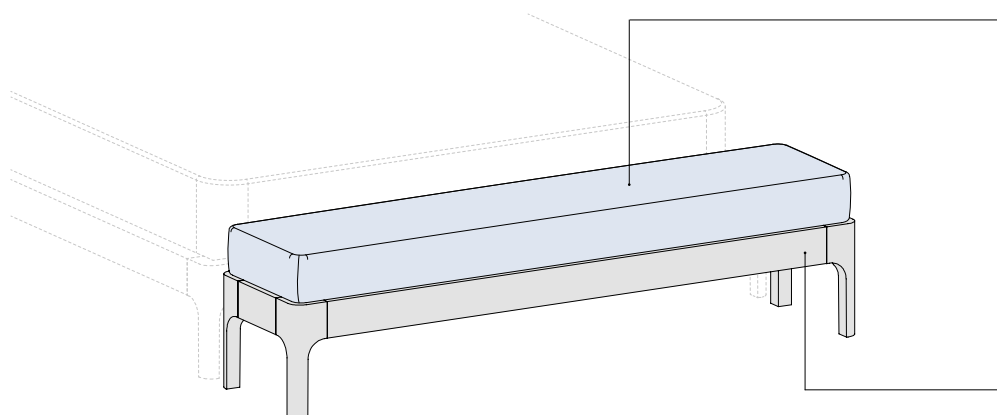

EOLO

Panca Scendiletto / Bedside Bench

ITALIER

HOMY

Rivestimento CUSCINO
CUSHION Cover

TB / tessuto bari
EL / ecopelle london

TL / tessuto milano
TO / tessuto roma
TV / tessuto venezia
TG / tessuto genova
TN / tessuto napoli
EC / ecopelle paris

Finiture STRUTTURA
STRUCTURE Finishes

ES / essenza
CE / colore eco

Ring 1 (Piede Curvo)

Frame 1 (Curved Feet)

H. Letto

Bed H.

440

Rete

Bed Base

L.

W.

P.

D.

1600 x 1950

1725

400