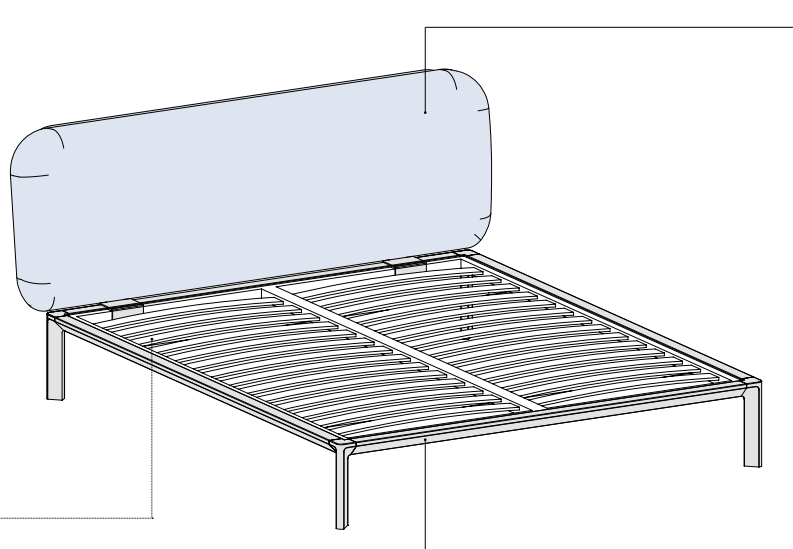

ANDER

Letto / Bed

ITALIER

HOMY

Rivestimento TESTIERA
HEADBOARD Cover

TB / tessuto bari
EL / ecopelle london

TL / tessuto milano
TO / tessuto roma
TV / tessuto venezia
TG / tessuto genova
TN / tessuto napoli
EC / ecopelle paris

Rete Ortopedica Inclusa
Orthopedic Bed Base included

Finiture RING
FRAME Finishes

ES / essenza

Ring Ander

Ander Ring

H. Letto

Bed H.

985

Rete	L.	P.
Bed Base	W.	D.
1600 x 1950	1900	2275

_ **NON SI ESEGUONO LAVORAZIONI SU MISURA.**

_ *CUSTOMIZATION NOT POSSIBLE.*

ITALIER

www.italier.cz | info@italier.cz | +420 774 431 196