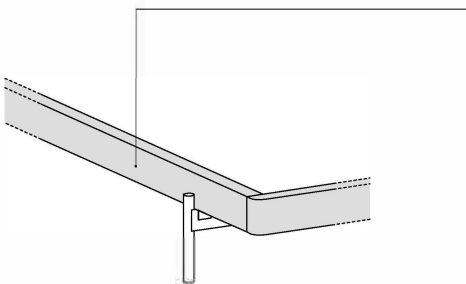

H. Rete
H. Bed Base

RING 3 (Staffa)

FRAME 3 (Bracket)

Finiture RING
FRAME Finishes

ES / essenza
EH / essenza light
CE / colore eco
LO / laccato opaco

Adatto alla pulizia del pavimento sottostante con aspirapolvere.