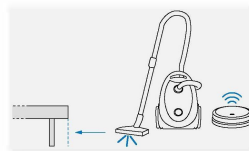

H. Rete
H. Bed Base

RING 3 (Staffa)

FRAME 3 (Bracket)

Finiture RING
FRAME Finishes

ES / essenza
EH / essenza light
CE / colore eco
LO / laccato opaco

Adatto alla pulizia del pavimento sottostante con aspirapolvere.