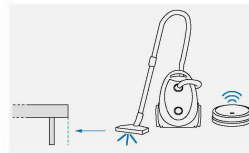

ES / essenza
CE / colore eco

Adatto alla pulizia del pavimento sottostante con aspirapolvere.

Suitable for cleaning the underlying floor with a vacuum cleaner.

H. Rete
H. Bed Base

RING 2 (Tender) *

FRAME 2 (Tender) *

Finiture RING
FRAME Finishes

ES / essenza
EH / essenza light
CE / colore eco
LO / laccato opaco

Adatto alla pulizia del pavimento sottostante con aspirapolvere.

Suitable for cleaning the underlying floor with a vacuum cleaner.