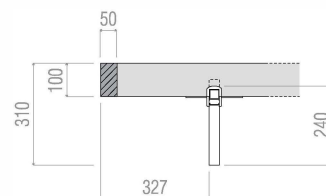

H. Rete
H. Bed Base