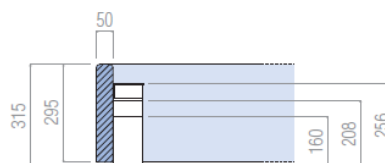

Finiture RING FRAME Finishes

TB / tessuto bari
EL / ecopelle london

A

TL / tessuto milano
TO / tessuto roma
TV / tessuto venezia
TG / tessuto genova
TN / tessuto napoli
EC / ecopelle paris

B