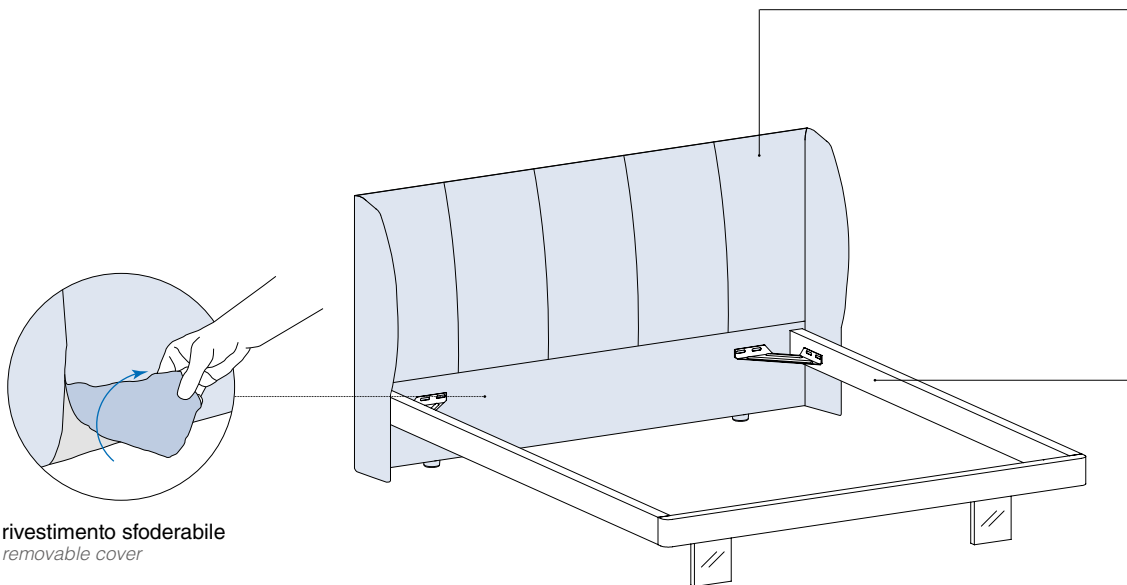

SCIROCCO

Letto / Bed

ITALIER

HOMY

rivestimento sfoderabile
removable cover

Rivestimento TESTIERA
HEADBOARD Cover

TB / tessuto bari
EL / ecopelle london

TL / tessuto milano
TO / tessuto roma
TV / tessuto venezia
TG / tessuto genova
TN / tessuto napoli
EC / ecopelle paris