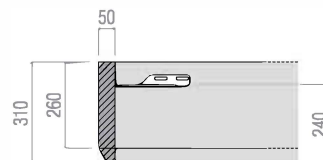

H. Rete
H. Bed Base

RING 5 (Box)

FRAME 5 (Box)

Finiture RING FRAME Finishes

ES / essenza
EH / essenza light
CE / colore eco
LO / laccato opaco

H. Rete
H. Bed Base

RING 6 (Box Imbottito)

FRAME 6 (Upholstered Box)