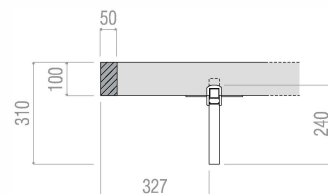

H. Rete
H. Bed Base