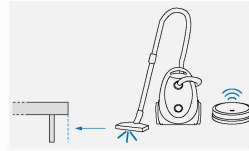

Disponibile con alzaletto
Opening system available

Classic

Pratic

RING 1 (Piede Curvo)

FRAME 1 (Curved Feet)

Finiture RING
FRAME Finishes

ES / essenza
CE / colore eco

Adatto alla pulizia del pavimento sottostante con aspirapolvere.