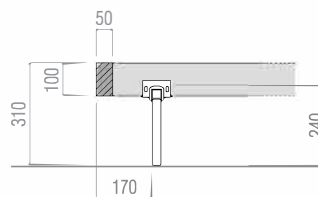

* Nei Ring per reti L.900, 1200, 1500 e 1800 la pediera è squadrata.

* On the Frames for slats W.900, 1200, 1500 & 1800 the footboard is squared.

RING 4 (Plexi) *

FRAME 4 (Plexi) *

Finiture RING FRAME Finishes

ES / essenza
EH / essenza light
CE / colore eco
LO / laccato opaco

Adatto alla pulizia del pavimento sottostante con aspirapolvere.

Suitable for cleaning the underlying floor with a vacuum cleaner.

H. Rete
H. Bed Base

RING 5 (Box)

FRAME 5 (Box)

Finiture RING FRAME Finishes

ES / essenza
EH / essenza light
CE / colore eco
LO / laccato opaco

H. Rete
H. Bed Base