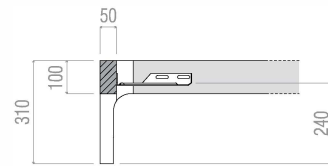

RING 1 (Piede Curvo)

FRAME 1 (Curved Feet)

Finiture RING
FRAME Finishes

ES / essenza
CE / colore eco

Adatto alla pulizia del pavimento sottostante con aspirapolvere.

Suitable for cleaning the underlying floor with a vacuum cleaner.

H. Rete
H. Bed Base

RING 2 (Tender) *

FRAME 2 (Tender) *

Finiture RING
FRAME Finishes

ES / essenza
EH / essenza light
CE / colore eco
LO / laccato opaco

Adatto alla pulizia del pavimento sottostante con aspirapolvere.

Suitable for cleaning the underlying floor with a vacuum cleaner.

H. Rete
H. Bed Base

RING 3 (Staffa)

FRAME 3 (Bracket)

Finiture RING
FRAME Finishes

ES / essenza
EH / essenza light
CE / colore eco
LO / laccato opaco

Adatto alla pulizia del pavimento sottostante con aspirapolvere.

Suitable for cleaning the underlying floor with a vacuum cleaner.

H. Rete
H. Bed Base