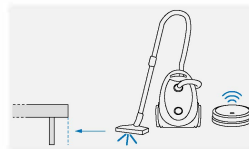

Adatto alla pulizia del pavimento sottostante con aspirapolvere.

Suitable for cleaning the underlying floor with a vacuum cleaner.