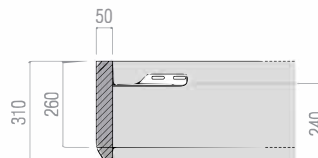

H. Rete
H. Bed Base