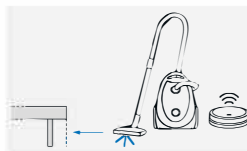

* Nei Ring per reti L.900, 1200, 1500 e 1800 la pediera è squadrata.

* On the Frames for slats W.900, 1200, 1500 & 1800 the footboard is squared.

RING 4 (Plexi) *

FRAME 4 (Plexi) *

Finiture RING FRAME Finishes

ES / essenza
EH / essenza light
CE / colore eco
LO / laccato opaco

Adatto alla pulizia del pavimento sottostante con aspirapolvere.

Suitable for cleaning the underlying floor with a vacuum cleaner.

H. Rete
H. Bed Base