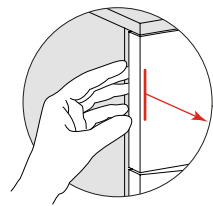

SPOT - SPOT MIX

Collezione / Collection

ITALIER

SPOT - SPOT MIX

Collezione / Collection

SEZIONE Frontale

Front SECTION

apertura tramite presa laterale del frontale
opening by side grip

*Bedside tables & chest of drawers can be left or
right.*

Sx
Lh

Dx
Rh

- _ I cassetti sono dotati di guide scorrevoli rallentate.
- _ Il settimanale e il comò sono dotati di kit anti-ribaltamento.
- _ **NON SI ESEGUONO LAVORAZIONI SU MISURA.**