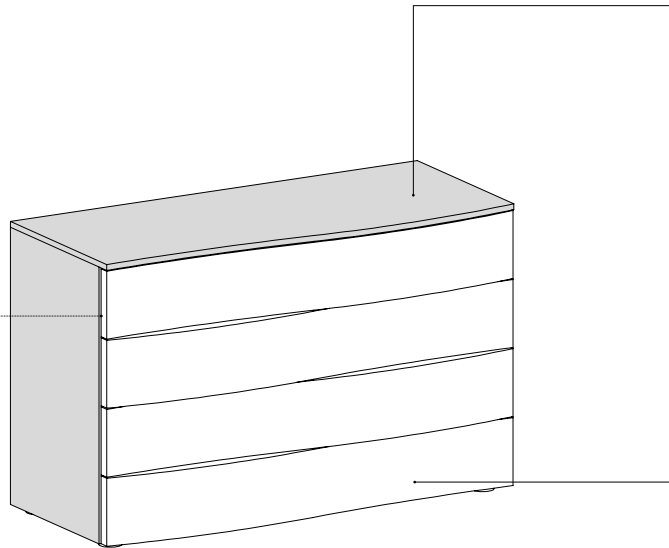

SPOT - SPOT MIX

Collezione / Collection

ITALIER

SPOT - SPOT MIX

Collezione / Collection

SEZIONE Frontale

Front SECTION

apertura tramite presa laterale del frontale
opening by side grip

piedino regolabile h.15 di serie
 standard h.15 levelling feet

Finiture SCOCCA
BODY Finishes

ES / essenza

Finiture FRONTALI
FRONTS Finishes

ES / essenza

I comodini e settimanali possono essere
sinistri o destri.

*Bedside tables & chest of drawers can be left or
right.*

Sx
Lh

Dx
Rh

- _ I cassetti sono dotati di guide scorrevoli rallentate.
- _ Il settimanale e il comò sono dotati di kit anti-ribaltamento.
- _ **NON SI ESEGUONO LAVORAZIONI SU MISURA.**

L: 587 H: 408 P: 445
W: H: D:

Comò 4 cassetti

3-drawer Dresser

L: 1243 H: 786 P: 540
W: H: D:

Settimanale 6 cassetti

Chest of 6 drawers

L: 587 H: 1164 P: 445
W: H: D:

SPOT - SPOT MIX