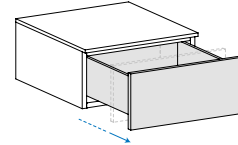

Guide ad estrazione totale per cassetto

Full-extension Runners