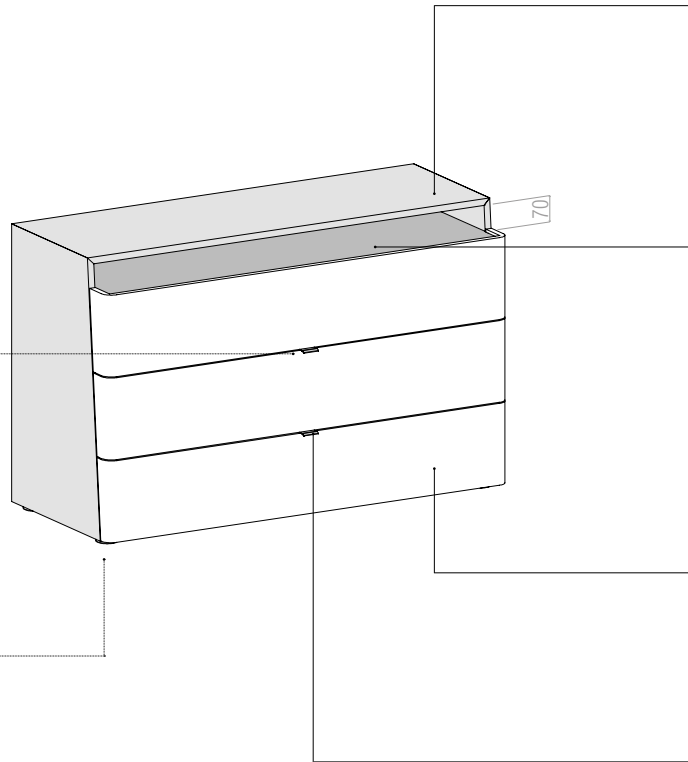

QUARZO

Collezione / Collection

ITALIER

SEZIONE Frontale

Front SECTION

apertura tramite presa maniglia
(primo cassetto presa del frontale)

opening by handle
(first drawer by front grip)

pedicino regolabile h.15 di serie
standard h.15 levelling feet

- nero
- inox

- _ Le scocche dei moduli sono in folding, pannelli giuntati a 45°.
- _ I cassetti sono dotati di guide scorrevoli rallentate.
- _ Il settimanale e il comò sono dotati di kit anti-ribaltamento.
- _ **NON SI ESEGUONO LAVORAZIONI SU MISURA.**