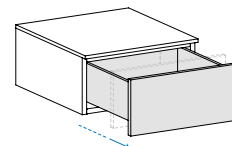

Guide ad estrazione totale per cassetto

Full-extension Runners