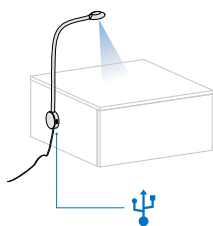

L: 613 H: 1161 P: 400
W: W: H: H: D: D:

QUADRO DARSENA

Accessori / Accessories

Faretto Illumina Cassetto

Drawer Spotlight

Lampada Snodabile con 2 porte USB

Adjustable Lamp with 2 USB ports

Guide ad estrazione totale per cassetto