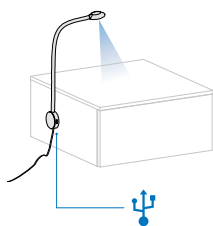

Faretto Illumina Cassetto

Drawer Spotlight

Lampada Snodabile con 2 porte USB

Adjustable Lamp with 2 USB ports