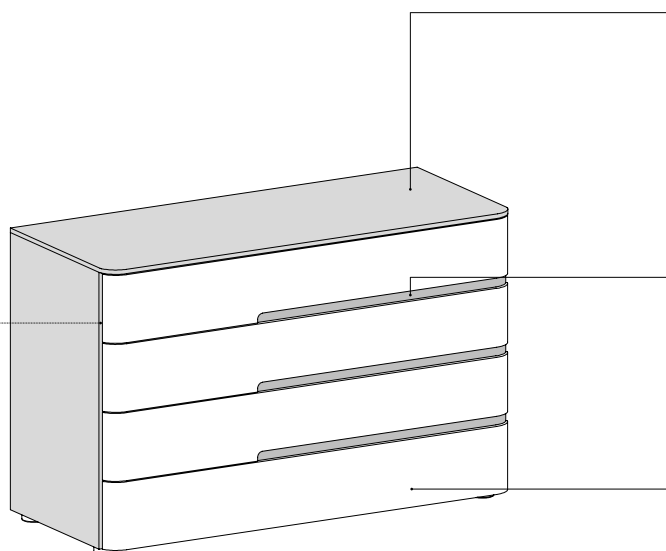

OPALE

Collezione / Collection

ITALIER

SEZIONE Frontale

Front SECTION

apertura tramite presa laterale del frontale
opening by side grip

Finiture SCOCCA

BODY Finishes

FRONTS Finishes

CE / colore eco

LO / laccato opaco

piedino regolabile h.15 di serie
standard h.15 levelling feet

I comodini e settimanali possono essere sinistri o destri in base alla posizione del fiancone.

Bedside tables & chest of drawers can be left or right depending on the big side panel position.

Sx

Lh

Dx

Rh

- _ I cassetti sono dotati di guide scorrevoli rallentate.
- _ Il settimanale e il comò sono dotati di kit anti-ribaltamento.
- _ **NON SI ESEGUONO LAVORAZIONI SU MISURA.**