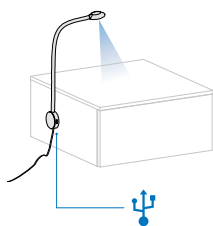

L: 550 H: 1185 P: 498
W: W: H: H: D: D:

Settimanale 6 cassetti

Chest of 6 drawers

L: 825 H: 1185 P: 498
W: W: H: H: D: D:

Faretto Illumina Cassetto

Drawer Spotlight

Lampada Snodabile con 2 porte USB

Adjustable Lamp with 2 USB ports