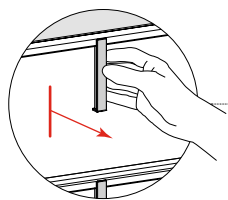

ONICE
Collezione / Collection

ITALIER

SEZIONE Frontale

Front SECTION

apertura tramite presa maniglia
opening by handle

piedino regolabile h.15 di serie
standard h.15 levelling feet

Finiture SCOCCA

BODY Finishes