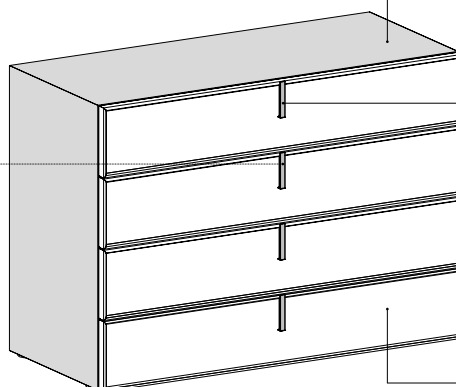

ONICE
Collezione / Collection

ITALIER

SEZIONE Frontale

Front SECTION

apertura tramite presa maniglia
opening by handle

piedino regolabile h.15 di serie
standard h.15 levelling feet

Finiture SCOCCA

BODY Finishes