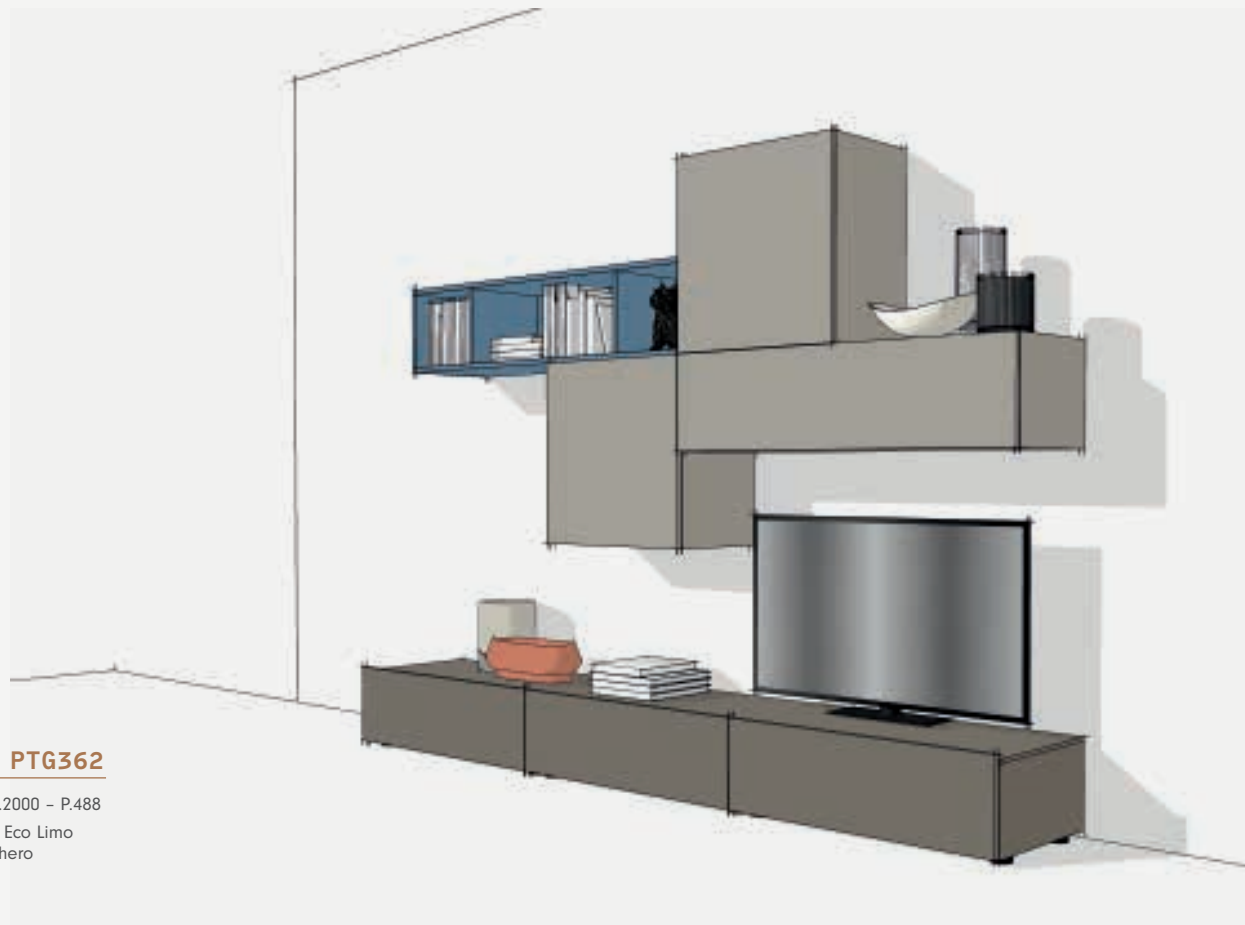

COMP. PTG362

L.2754 - H.2000 - P.488
Eco Pepe - Eco Limo
Fresh Zucchero