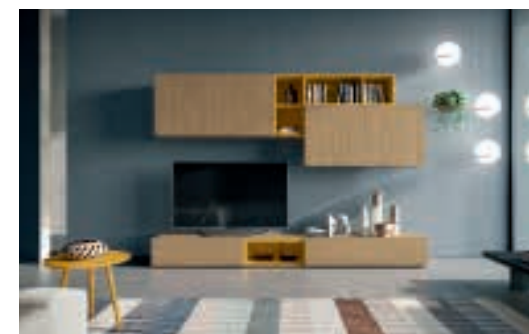

composizione: PTG304

page 16/17

PRATICO

L.2754 - H.1900 - P.488

Moduli P.488: Matwood Honey
 Moduli P.384: Matwood Honey
 Moduli a Giorno: Fresh Cedro

Modules D.488: Matwood Honey
 Modules D.384: Matwood Honey
 Open-fronted Modules: Fresh Cedro