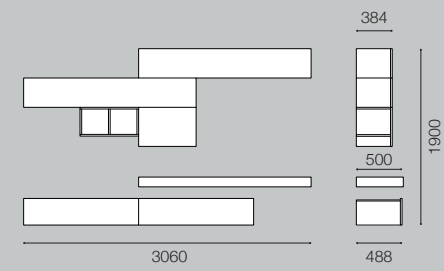

Composizione Giorno

Living Composition

Scocca e Frontali _ Body and Fronts

Essenza _
Wood Materials

Colore ECO _
ECO Color

Materia _
Materia

Modulo Classic a giorno _
Open-fronted Classic Module

Moduli Fresh
Fresh Modules