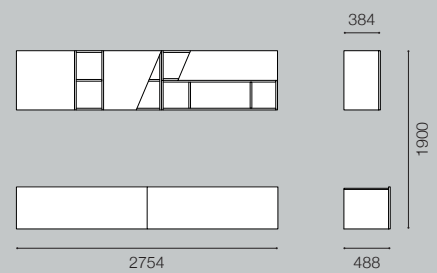

Composizione Giorno

Living Composition

Scocca e Frontali _ Body and Fronts

Modulo Classic a giorno _ Open-fronted Classic Module

Essenza _ Wood Materials

Colore ECO _ ECO Color

Materia _ Materia

Moduli Fresh Fresh Modules

Tavolo _ ELIA

Table _ ELIA

Essenza _ Wood Materials

Colore ECO _ ECO Color

Materia _ Materia

Sedia _ VERA

Chair _ VERA

Struttura _ Structure

PVC _ PVC