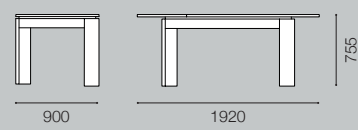

Tavolo _ ELIA

Table _ ELIA

Essenza _ Wood Materials

Colore ECO _ ECO Color

Materia _ Materia