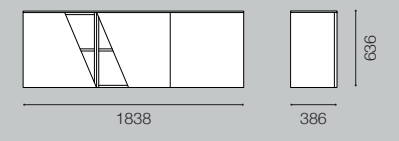

Madia

Sideboard

Scocca e Frontali _ Body e Fronts

Essenza _
Wood Materials

Colore ECO _
ECO Color

Materia _
Materia