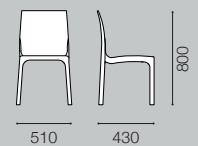

Ecopelle Asia _ Asia eco leather

Comp. PTG319

Dimensioni: L. 3265 H. 2106 P. 384/488
Size: W. 3265 H. 2106 D. 384/488

 **Struttura _ Matwood Honey**
Structure _ Matwood Honey

 **Frontali _ Eco Limo**
Fronts _ Eco Limo

- 16 -

Comp. PTM302

Dimensioni: L. 1685 H. 1220 P. 300/364
Size: W. 1685 H. 1220 D. 300/364

 **Struttura _ Matwood Honey**
Structure _ Matwood Honey

 **Moduli Fresh _ Zucchero**
Fresh Modules _ Zucchero

- 17 -

Moduli Fresh Fresh Modules

Tavolo _ ELIA

Table _ ELIA

Essenza _ Wood Materials

Colore ECO _ ECO Color

Materia _ Materia

Sedia _ VERA

Chair _ VERA

Struttura _ Structure

PVC _ PVC

Comp. PTG321

Dimensioni: L. 3265 H. 2106 P. 384
Size: W. 3265 H. 2106 D. 384

 **Struttura _ Matwood Honey**
Structure _ Matwood Honey

 **Frontali _ Materia Cemento**
Fronts _ Materia Cemento