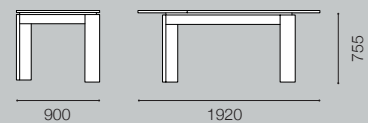

Tavolo _ ELIA

Table _ ELIA

Essenza _ Wood Materials

Colore ECO _ ECO Color

Materia _ Materia