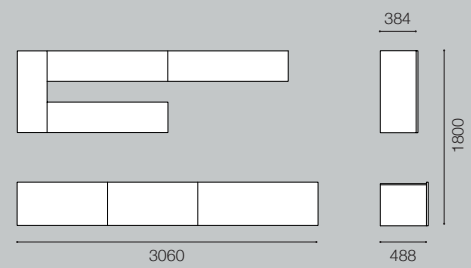

Composizione Giorno

Living Composition

Scocca e Frontali _ Body and Fronts

Essenza _ Wood Materials

Colore ECO _ ECO Color

Materia _ Materia

Madia

Sideboard

Scocca e Frontali _ Body e Fronts

Modulo Classic a giorno _ Open-fronted Classic Module

Essenza _ Wood Materials

Colore ECO _ ECO Color

Materia _ Materia

Moduli Fresh _ Fresh Modules

Tavolo _ ELIA

Table _ ELIA

Essenza _ Wood Materials

Colore ECO _ ECO Color

Materia _ Materia

Sedia _ VERA

Chair _ VERA

Struttura _ Structure

PVC _ PVC