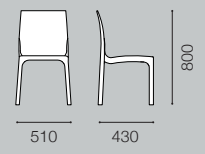

Table _ ELIA

Essenza _ Wood Materials

Colore ECO _ ECO Color

Materia _ Materia

Sedia _ VERA

Chair _ VERA

Struttura _ Structure

PVC _ PVC

- 26 -

- 27 -

Comp. PTM303

Dimensioni: L. 2144 H. 867 P. 386

Size: W. 2144 H. 867 D. 386

● **Scocca e Frontali _ Eco Limo**
Body and Fronts _ Eco Limo

● **Modulo Fresh _ Zucchero**
Fresh Module _ Zucchero

● **Scocca e Frontali _ Eco Limo**
Body and Fronts _ Eco Limo