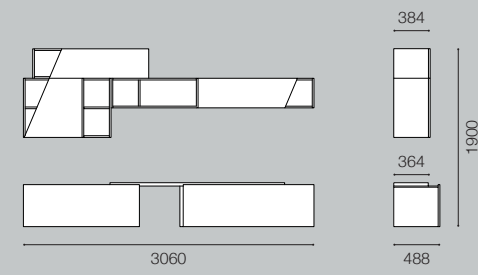

Composizione Giorno

Living Composition

Scocca e Frontali _ Body and Fronts

Panca Taos _ Taos Bench

Essenza _ Wood Materials

Colore ECO _ ECO Color

Materia _ Materia