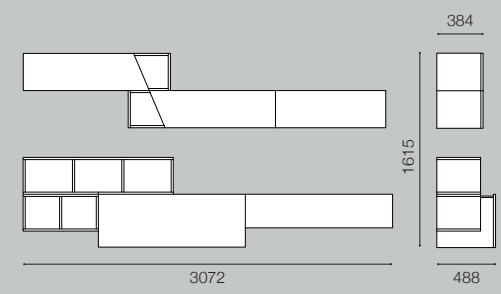

Composizione Giorno

Living Composition

Scocca e Frontali _ Body and Fronts

Essenza _
Wood Materials

Colore ECO _
ECO Color

Materia _
Materia

Modulo Classic a giorno _
Open-fronted Classic Module

Moduli Fresh
Fresh Modules

Madia

Sideboard

Scocca e Frontali _ Body e Fronts

Essenza _
Wood Materials

Colore ECO _
ECO Color

Materia _
Materia