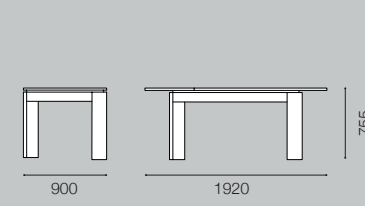

Tavolo _ ELIA

Table _ ELIA

Essenza _ Wood Materials

Colore ECO _ ECO Color

Materia _ Materia

Sedia _ ZARA

Chair _ ZARA

Struttura _ Structure

Seduta _ Seat

Finiture Metalliche _ Metallic finishes

Ecopelle Asia _ Asia eco leather