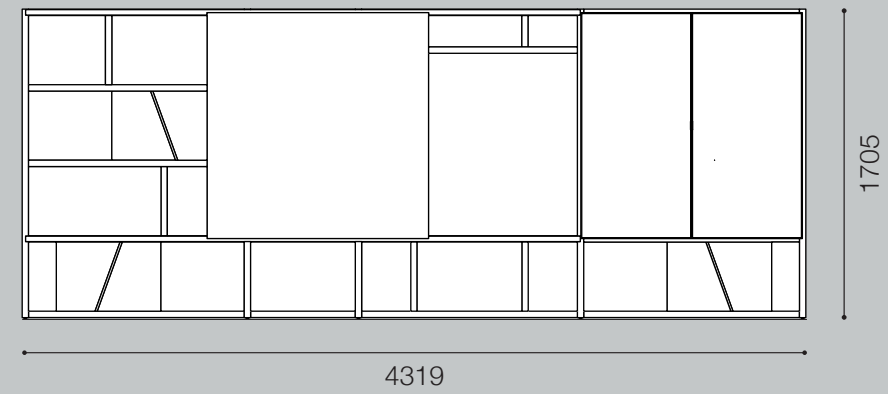

 **Ante _ VM Titanio // VS Trasparente**
Doors _ VM Titanio // VS Trasparente

Composizione _ GS310

Composition _ GS310

P. | D. _ 384

LIBRERIA _ Bookcase

- Spalle _ ES Matwood Coffee**
Side panels _ ES Matwood Coffee
- Schiene _ ES Matwood Coffee**
Back panels _ ES Matwood Coffee
- Anta scorrevole _ SM Statuario**
Sliding door _ SM Statuario
- Ante _ SM Statuario**
Doors _ SM Statuario
- Divisori Split _ LO Maggese**
Split divider _ LO Maggese