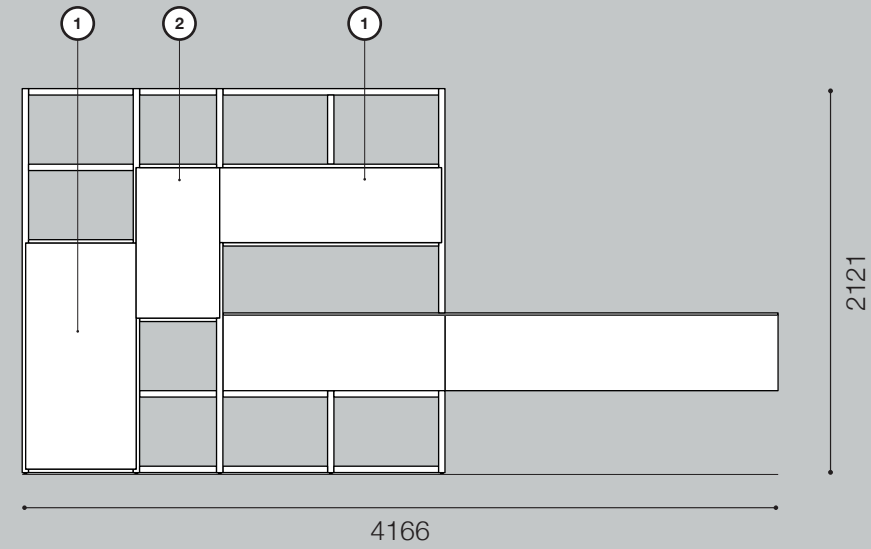

Composizione _ GS312

Composition _ GS312

P. | D. _ 384