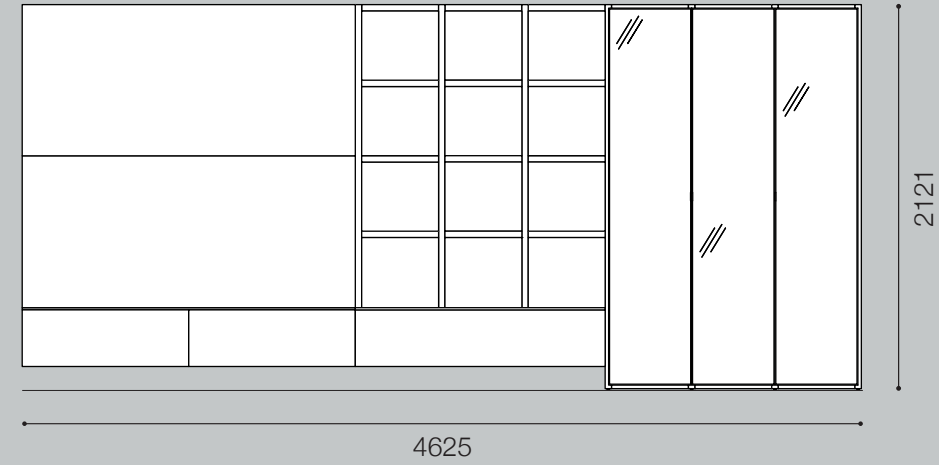

B Top _
Top

D Mensole Cento _
Cento Shelves

Composizione GS307 _ L.3672 - H.2312 - P.500
Composition GS307 _ W.3672 - H.2312 - D.500

Composizione _ GS308

Composition _ GS308

P. | D. _ 384

CONTENITORI _ Modules