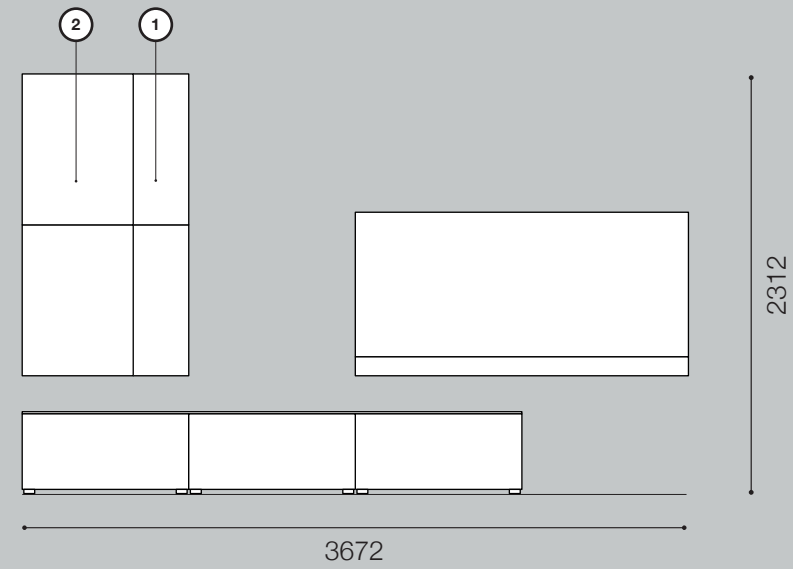

Composizione _ GS303

Composition _ GS303

P. | D. _ 500