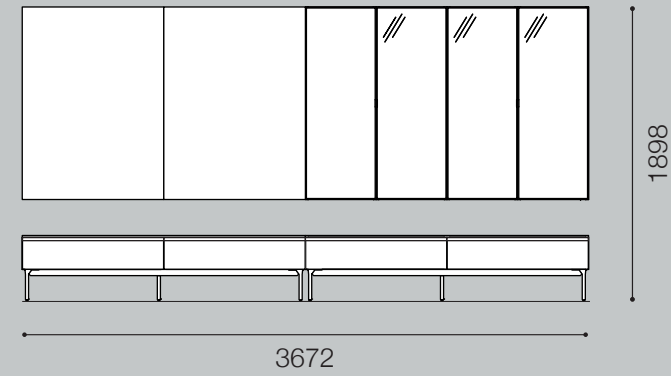

Composizione _ GS301

Composition _ GS301

P. | D. _ 490