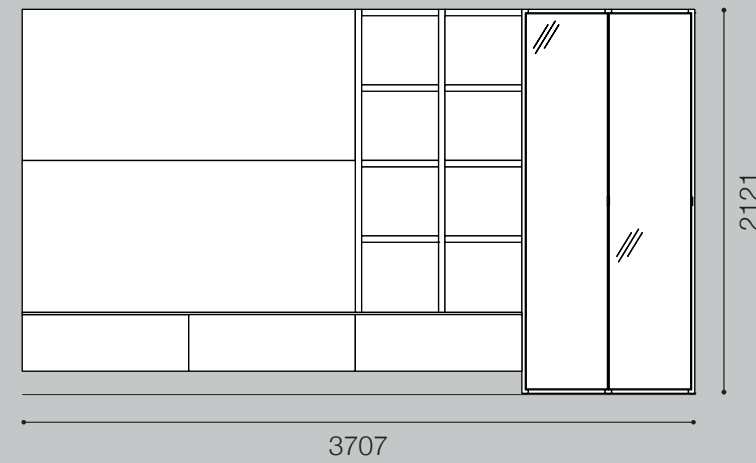

Varianti ridotte

Reduced variants