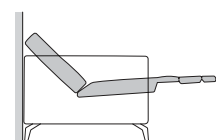

**SISTEMA RELAX 0-WALL**

Massima estensione della seduta per infinite posizioni di relax, con la semplice regolazione elettrica.  
 / Maximum extension of the seat for infinite positions of relaxation, by the simple electric adjustment.

Posizione chiusa  
 / Closed position

Posizione TV  
 / TV position

Posizione Full Relax  
 / Full Relax Position

**Metodo di controllo / Control method**

Pulsantiera Touch  
 posizionata sul fianco  
 della seduta, di serie  
 / Touch control panel  
 positioned on the side  
 of the seat, standard