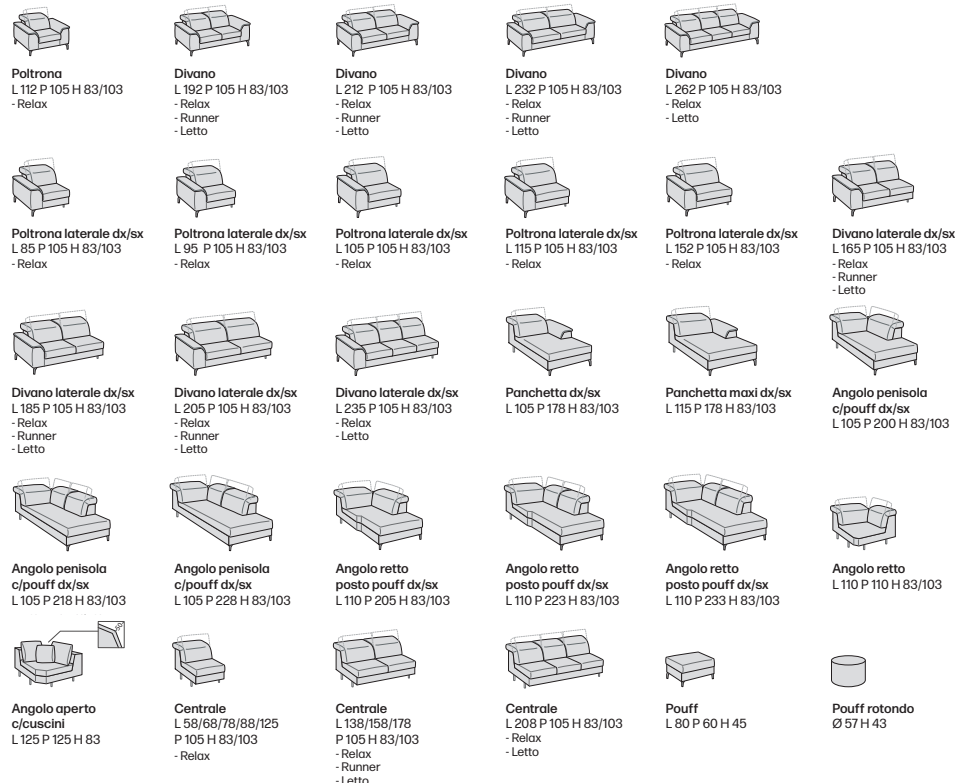

Sistema Runner aperto
/ Open Runner System

Sistema letto aperto
/ Open bed system