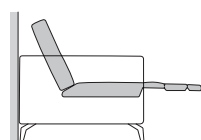

Posizione TV
/ TV position