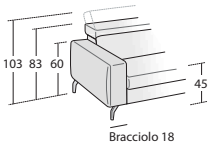

SPACE SPEED

Bracciolo 18

POSSIBILITÀ – POSSIBILITIES