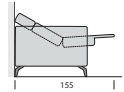

POSSIBILITÀ – POSSIBILITIES

Sistema Runner aperto
/ Open Runner System