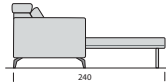

Sistema letto aperto
/ Open bed system