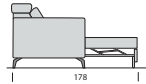

POSSIBILITÀ – POSSIBILITIES

Sistema Runner aperto
/ Open Runner System