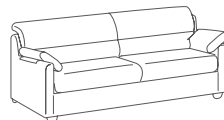

Sun - divani/elementi

Poltrona
L 95 P 80 H 96

Divano 2P
L 140 P 80 H 96

Divano 2P Maxi
L 165 P 80 H 96

Divano 3P
L 190 P 80 H 96

Divano 3P Maxi
L 215 P 80 H 96

Componibile panchetta
reversibile
L 233 P 130 H 96

Divano 2P letto
L 140 P 220 H 96

Divano 2P Maxi letto
L 165 P 220 H 96

Divano 3P letto
L 190 P 220 H 96

Divano 3P Maxi letto
L 215 P 220 H 96

Componibile panchetta
reversibile letto
L 233 P 220 H 96

Pouff
L 55 P 55 H 45