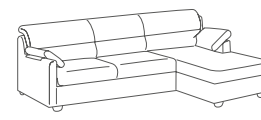

Sun - divani/elementi

Poltrona
L 95 P 80 H 96

Divano 2P
L 140 P 80 H 96

Divano 2P Maxi
L 165 P 80 H 96

Divano 3P
L 190 P 80 H 96

Divano 3P Maxi
L 215 P 80 H 96

Componibile panchetta
reversibile
L 233 P 130 H 96

Divano 2P letto
L 140 P 220 H 96

Divano 2P Maxi letto
L 165 P 220 H 96

Divano 3P letto
L 190 P 220 H 96

Divano 3P Maxi letto
L 215 P 220 H 96

Componibile panchetta
reversibile letto
L 233 P 220 H 96

Pouff
L 55 P 55 H 45