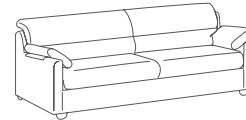

Sun - divani/elementi

Poltrona
L 95 P 80 H 96

Divano 2P
L 140 P 80 H 96

Divano 2P Maxi
L 165 P 80 H 96

Divano 3P
L 190 P 80 H 96

Divano 3P Maxi
L 215 P 80 H 96

Componibile panchetta
reversibile
L 233 P 130 H 96

Divano 2P letto
L 140 P 220 H 96

Divano 2P Maxi letto
L 165 P 220 H 96

Divano 3P letto
L 190 P 220 H 96

Divano 3P Maxi letto
L 215 P 220 H 96

Componibile panchetta
reversibile letto
L 233 P 220 H 96

Pouff
L 55 P 55 H 45