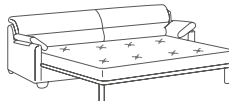

Sun - divani/elementi

Poltrona
L 95 P 80 H 96

Divano 2P
L 140 P 80 H 96

Divano 2P Maxi
L 165 P 80 H 96

Divano 3P
L 190 P 80 H 96

Divano 3P Maxi
L 215 P 80 H 96

Componibile panchetta
reversibile
L 233 P 130 H 96

Divano 2P letto
L 140 P 220 H 96

Divano 2P Maxi letto
L 165 P 220 H 96

Divano 3P letto
L 190 P 220 H 96

Divano 3P Maxi letto
L 215 P 220 H 96

Componibile panchetta
reversibile letto
L 233 P 220 H 96

Pouff
L 55 P 55 H 45