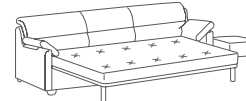

Sun - divani/elementi

Poltrona
L 95 P 80 H 96

Divano 2P
L 140 P 80 H 96

Divano 2P Maxi
L 165 P 80 H 96

Divano 3P
L 190 P 80 H 96

Divano 3P Maxi
L 215 P 80 H 96

Componibile panchetta
reversibile
L 233 P 130 H 96

Divano 2P letto
L 140 P 220 H 96

Divano 2P Maxi letto
L 165 P 220 H 96

Divano 3P letto
L 190 P 220 H 96

Divano 3P Maxi letto
L 215 P 220 H 96

Componibile panchetta
reversibile letto
L 233 P 220 H 96

Pouff
L 55 P 55 H 45