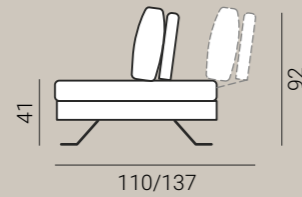

harmòny

divani/elementi

DIVANO
L 200 P 110/137 H 92

DIVANO
L 220 P 110/137 H 92

DIVANO
L 240 P 110/137 H 92

DIVANO
L 270 P 110/137 H 92

DIVANO
L 300 P 110/137 H 92

POLTRONA
LATERALE DX/SX
L 110 P 110/137 H 92

DIVANO
LATERALE DX/SX
L 170 P 110/137 H 92

DIVANO
LATERALE DX/SX
L 190 P 110/137 H 92

DIVANO
LATERALE DX/SX
L 210 P 110/137 H 92

CENTRALE
L 80 P 110/137 H 92

CENTRALE
L 140 P 110/137 H 92

CENTRALE
L 160 P 110/137 H 92

CENTRALE
L 180 P 110/137 H 92

PENISOLA ANGOLARE
C/POUFF DX/SX
L 110/137 P 240/267 H 92

PENISOLA ANGOLARE
C/POUFF E C/EVEN DX/SX
L 110/137 P 240/267 H 92

ANGOLO RETTO
C/ SCHIENA 45°
L 110 /120 P 110/120 H 92

PENISOLA ANGOLARE
C/POUFF
C/SCHIENA 45° DX/SX
L 110/137 P 225/235 H 92

PENISOLA ANGOLARE
C/POUFF
C/SCHIENA 45° DX/SX
L 110/137 P 235/245 H 92

PANCHETTA DX/SX
L 110 P 165/192 H 92

PANCHETTA MAXI
DX/SX
L 120 P 165/192 H 92