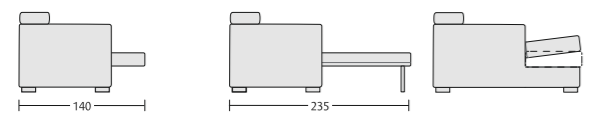

ALTER

Possibilità • Possibility

Divano con seduta estraibile aperta Divano letto aperto Elementi contenitore

Finitura Lux su cuscino seduta

ALTER SPECIAL

Possibilità • Possibility

Divano con seduta estraibile aperta Versione letto e contenitore non disponibile

Finitura Lux su cuscino seduta

Poltrona
BR23 L 116 P 105 H 76/97
BR15 L 100 P 105 H 76/97
• Seduta estraibile

Divano con seduta unica
BR23 L 163 P 105 H 76/97
BR15 L 147 P 105 H 76/97
• Seduta estraibile
• Letto