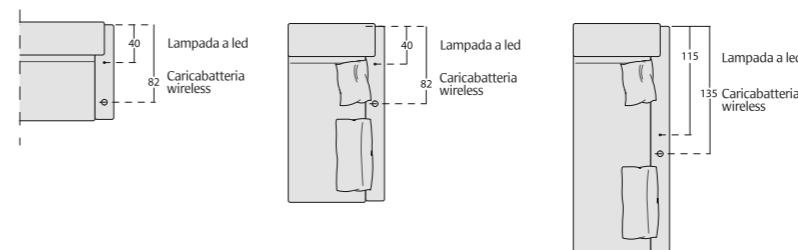

Cuscino poggiatesta
L 45x27
(divano cm 163/147, divano lat. cm 140/132, componibile panchetta reversibile cm 238/222)

COMPLEMENTI: LAMPADA A LED, CARICABATTERIA WIRELESS, ACCESSORIO POP

Lampada a Led touch, pieghevole e facilmente rimovibile
Touch led lamp, foldable and easily pull-out

Posizione lampada a led e caricabatteria wireless su:

- bracciolo poltrone, divani, panchette
- bracciolo penisola angolare, penisola angolare con pouff
- bracciolo penisola angolare relax

Caricabatteria Wireless posizionato sotto il rivestimento, per dispositivi idonei
Wireless charger under the cover, for suitable devices