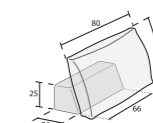

Penisola angolare c/pouff dx/sx
BR23 L 102 P 218 H 76/97
BR15 L 94 P 218 H 76/97

Penisola angolare c/pouff dx/sx
BR23 L 102 P 238 H 76/97
BR15 L 94 P 238 H 76/97

Angolo penisola dynamic c/pouff dx/sx
L 105 P 220 H 76/97
• 3 poggiatesta reclinabili

Angolo retto dynamic
L 105 P 105 H 76/97
• 2 poggiatesta reclinabili

Angolo retto dynamic dx/sx
L 105 P 140 H 76/97
• 2 poggiatesta reclinabili

Angolo aperto
L 130 P 130 H 76

Pouff
L 80 P 60 H 44
L 60/70/80 P 105 H 44
L 90/140 P 105 H 44
• Contenitore

Pouff mono
L 75 P 75 H 42
L 95 P 95 H 42
L 115 P 115 H 42

Pacchetto schiena Witty

Cuscino decoro
L 40x40

Cuscino decoro
L 55x45

Cuscino poggiatesta
L 75x27
(divano cm 223/207, divano lat. cm 200/192, panchetta maxi)

Cuscino poggiatesta
L 65x27
(divano cm 203/187, divano lat. cm 180/172, poltrona maxi lat., panchetta, penisola ang. c/pouff)

Cuscino poggiatesta
L 55x27
(divano cm 183/167, divano cm 253/237, divano lat. cm 160/152, divano lat. cm 230/222, poltrona, poltrona lat. componibile panchetta reversibile cm 253/237, angolo penisola c/pouff)