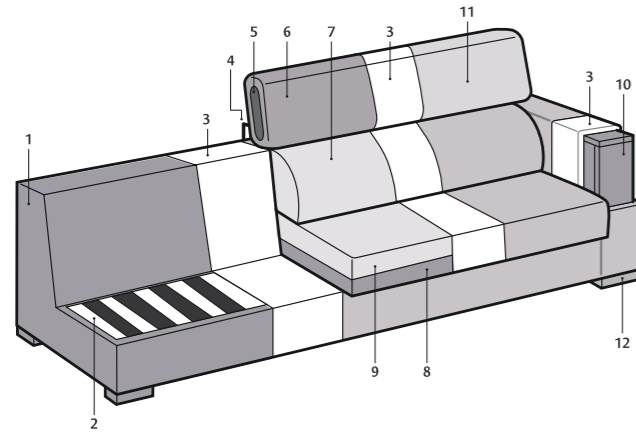

1. Struttura in legno stagionato e agglomerato • Frame in seasoned wood and agglomerated wood.
  2. Molleggio seduta nastri elastici in fibra propilenica e lattice da 80 mm tesi meccanicamente • Seat sprung in mechanically-tensioned 80-mm propylene fibre and latex webbing.
  3. Rivestimento in ovatta di poliestere gr 300 • Covered in 300 gr polyester wadding.
  4. Meccanismo cromato per movimento /poggiatesta • Chromed back/headrest mechanism.
  5. Inserto in legno stagionato • Seasoned wood insert.
  6. Cuscino poggiatesta in poliuretano espanso indeformabile D 18 • Headrest cushion in non-deforming D 18 polyurethane foam.
  7. Cuscino lombare in poliuretano espanso indeformabile D 21 • Lumbar cushion in non-deforming D 21 polyurethane foam.
  8. Cuscino seduta in poliuretano espanso indeformabile D 32 • Seat cushion in non-deforming D 32 polyurethane foam.
  9. Bombatura seduta in poliuretano espanso indeformabile D 28 • Seat upholstery in non-deforming D 28 polyurethane foam.
  10. Imbottitura bracciolo in poliuretano espanso indeformabile D40 • Armrest padding in non-deformable D40 polyurethane foam.
  11. Rivestimento in tessuto, pelle o ecopelle • Covered in fabric, leather or eco leather.
  12. PIEDE DI SERIE • STANDARD FOOT
    - Piede in legno Brick colore nero • Black wooden Brick foot.
2. PIEDI OPTIONAL • OPTIONAL FOOT
3. Piede in legno Brick colore beige • Beige wooden Brick foot.
   - Piede in metallo Base e Line finitura cromo o manganese • Chrome or manganese finish metal Base and Line foot.