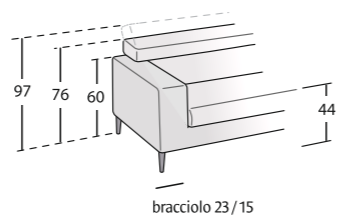

ALTER

Possibilità • Possibility

Divano con seduta estraibile aperta Divano letto aperto Elementi contenitore

Finitura Lux su cuscino seduta

ALTER SPECIAL

Possibilità • Possibility

Divano con seduta estraibile aperta Versione letto e contenitore non disponibile

Finitura Lux su cuscino seduta

Poltrona
BR23 L 116 P 105 H 76/97
BR15 L 100 P 105 H 76/97
• Seduta estraibile

Divano con seduta unica
BR23 L 163 P 105 H 76/97
BR15 L 147 P 105 H 76/97
• Seduta estraibile
• Letto