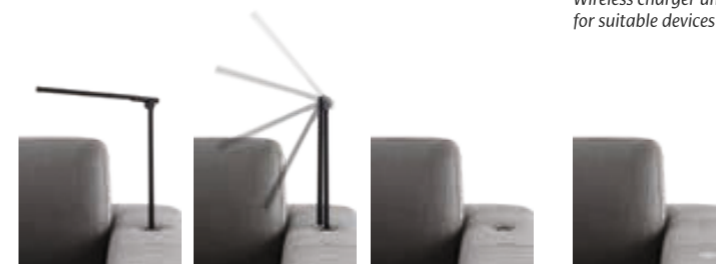

Posizione lampada a led e caricabatteria wireless su:

- bracciolo poltrone, divani, panchette
- bracciolo penisola angolare, penisola angolare con pouff
- bracciolo penisola angolare relax