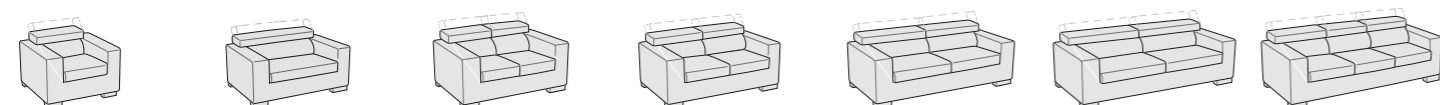

ALTER

Possibilità • Possibility

Divano con seduta estraibile aperta Divano letto aperto Elementi contenitore

Finitura Lux su cuscino seduta

ALTER SPECIAL

Possibilità • Possibility

Divano con seduta estraibile aperta Versione letto e contenitore non disponibile

Finitura Lux su cuscino seduta

Poltrona
BR23 L 116 P 105 H 76/97
BR15 L 100 P 105 H 76/97
• Seduta estraibile

Divano con seduta unica
BR23 L 163 P 105 H 76/97
BR15 L 147 P 105 H 76/97
• Seduta estraibile
• Letto

Divano
BR23 L 163 P 105 H 76/97
BR15 L 147 P 105 H 76/97
• Sedute estraibili
• Letto

Divano
BR23 L 183 P 105 H 76/97
BR15 L 167 P 105 H 76/97
• Sedute estraibili
• Letto

Divano
BR23 L 203 P 105 H 76/97
BR15 L 187 P 105 H 76/97
• Sedute estraibili
• Letto

Poltrona maxi laterale dx/sx
BR23 L 103 P 105 H 76/97
BR15 L 95 P 105 H 76/97
• Seduta estraibile

Divano laterale seduta unica dx/sx
BR23 L 140 P 105 H 76/97
BR15 L 132 P 105 H 76/97
• Seduta estraibile
• Letto