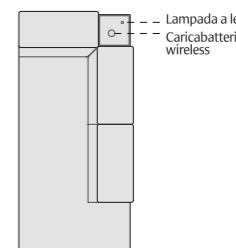

Posizione accessorio Pop su:

- angolo penisola dynamic dx/sx, angolo retto dynamic, angolo retto dynamic dx/sx