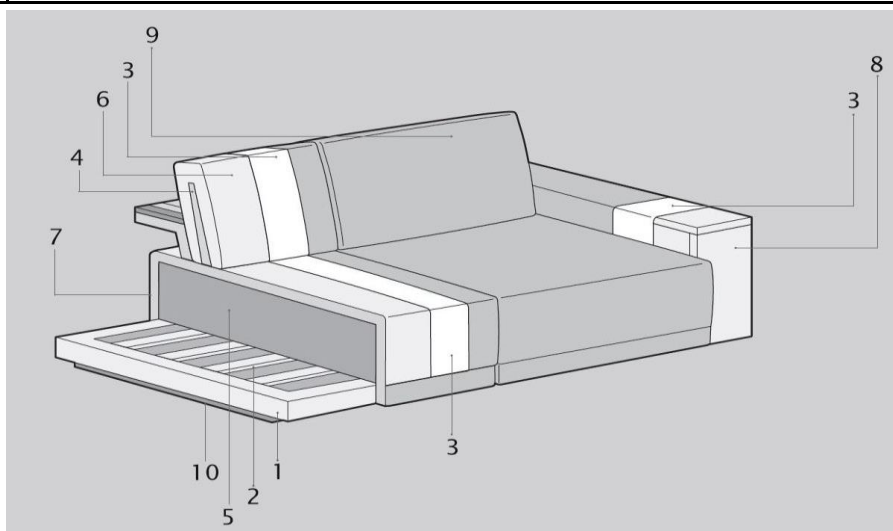

# ITALIER

ITALSKY INTERIER S.R.O. | IČ: 06892817  
www.italier.cz | info@italier.cz | +420 774 431 196

NÁZEV

Double

1. Rám z masivního dřeva a aglomerovaného materiálu
2. Rám s dřevěnými lamelami
3. Izolační vrstva z netkané textilii
4. Vložka z masivního dřeva
5. Sedadlová výplň z PUR pěny D35
6. Opěradlová výplň z PUR pěny D18
7. Sedadlová výplň z PUR pěny D30
8. Polstrování područky z PUR pěny D40
9. Potahová látka ( kůže, eko-kůže, látka)
10. Podnož