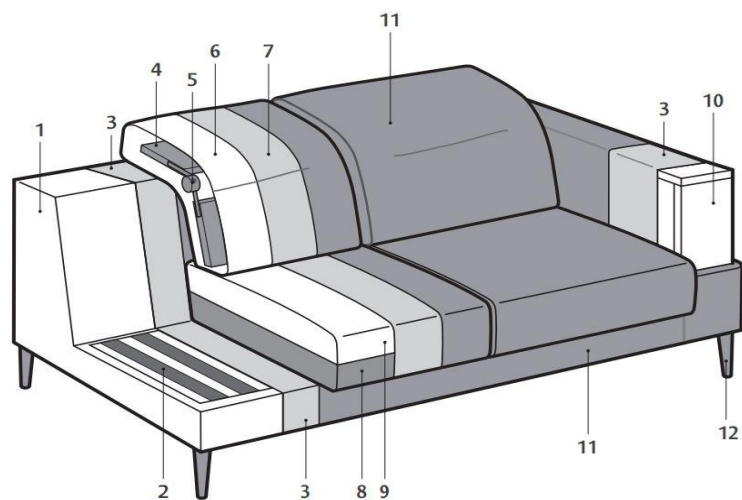

TECHNICAL DETAILS

ITALIER

ITALSKY INTERIER S.R.O. | IČ: 06892817
www.italier.cz | info@italier.cz | +420 774 431 196

NÁZEV

Zippy

1. Rám z masivního dřeva a aglomerovaného materiálu
2. Gumotextilní popruhy - 80 mm
3. Izolační vrstva z netkané textilii
4. Vložka z masivního dřeva
5. Opěrka hlavy
6. Výplň opěrky hlavy z PUR pěny D18
7. Opěradlová výplň z PUR pěny D21
8. Sedadlová výplň z PUR pěny D32
9. Sedadlová výplň z PUR pěny D28
10. Polstrování područky z PUR pěny D40
11. Potahová látka (kůže, eko-kůže, látka)
12. Podnož