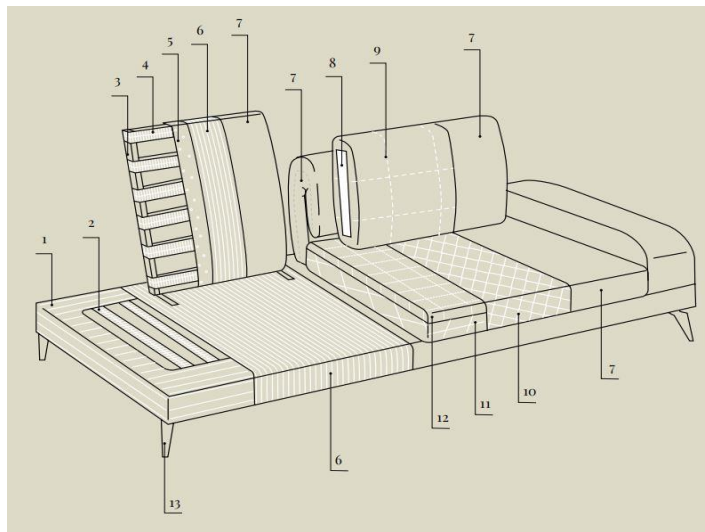

TECHNICAL DETAILS

ITALIER

ITALSKY INTERIER S.R.O. | IČ: 06892817

www.italier.cz | info@italier.cz | +420 774 431 196

NÁZEV

Upper Twist

1. Rám z masivního a lepeného dřeva
2. Gumotextilní popruhy - 80 mm
3. Záda - konstrukce z oceli
4. Gumotextilní popruhy - 60 mm
5. Výplň z PUR pěny D28/40
6. Izolační vrstva z netkané textilii
7. Potahová látka (kůže, eko-kůže, látka)
8. Výplň z PUR pěny D18
9. Podšívka z peří a polyesterových vláken
10. Izolační vrstva z netkané textilii
11. Sedadlová výplň z PUR pěny D32
12. Sedadlová výplň z PUR pěny D28
13. Podnož