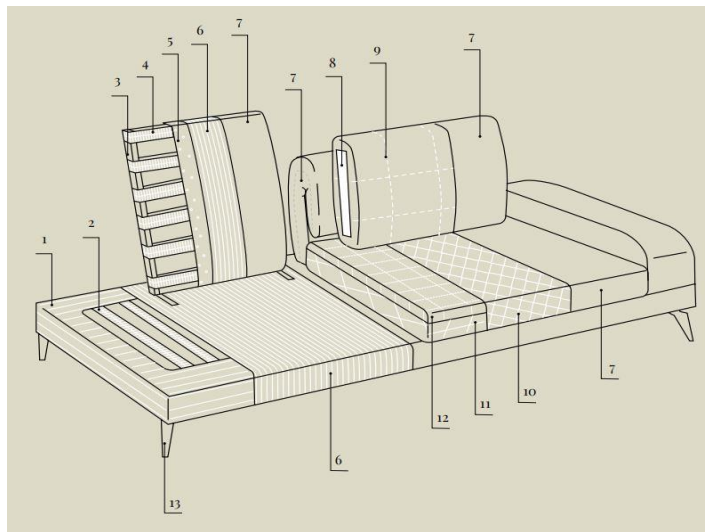

TECHNICAL DETAILS

ITALIER

ITALSKY INTERIER S.R.O. | IČ: 06892817

www.italier.cz | info@italier.cz | +420 774 431 196

NÁZEV

Upper Tidy

1. Rám z masivního a lepeného dřeva
2. Gumotextilní popruhy - 80 mm
3. Záda - konstrukce z oceli
4. Gumotextilní popruhy - 60 mm
5. Výplň z PUR pěny D28/40
6. Izolační vrstva z netkané textilii
7. Potahová látka (kůže, eko-kůže, látka)
8. Výplň z PUR pěny D18
9. Podšívka z peří a polyesterových vláken
10. Izolační vrstva z netkané textilii
11. Sedadlová výplň z PUR pěny D32
12. Sedadlová výplň z PUR pěny D28
13. Podnož