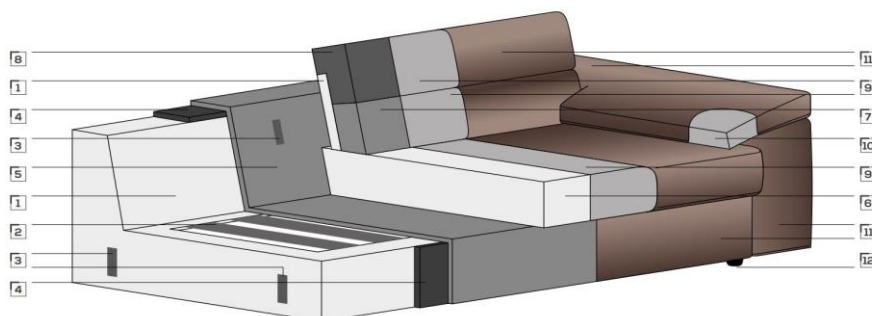

TECHNICAL DETAILS

ITALIER

ITALSKY INTERIER S.R.O. | IČ: 06892817
www.italier.cz | info@italier.cz | +420 774 431 196

NÁZEV

Touch

1. Rám z masivního dřeva a aglomerovaného materiálu
2. Gumotextilní popruhy - 80 mm
3. Držák pro loketní opěrky a zadní polštáře
4. Výplň z PUR pěny D40
5. Izolační vrstva z netkané textilii
6. Sedadlová výplň z PUR pěny D35
7. Výplň z PUR pěny
8. Výplň z PUR pěny D18
9. Izolační vrstva z netkané textilii
10. Výplň z PUR pěny
11. Potahová látka (kůže, eko-kůže, látka)
12. Podnož