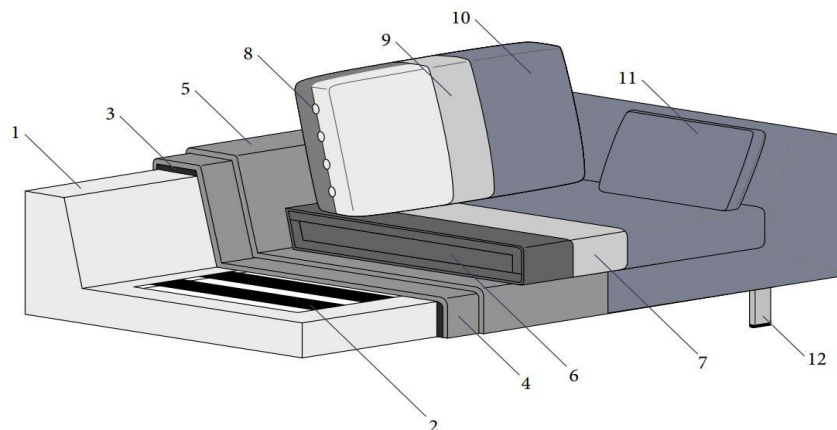

TECHNICAL DETAILS

ITALIER

ITALSKY INTERIER S.R.O. | IČ: 06892817
www.italier.cz | info@italier.cz | +420 774 431 196

NÁZEV

Sugar

1. Rám z masivního dřeva a aglomerovaného materiálu
2. Gumotextilní popruhy - 80 mm
3. Výplň - PUR pěna PK/30
4. Výplň - PUR pěna D30
5. Výplň - PUR pěna
6. Sedadlová výplň z PUR pěny D30
7. Izolační vrstva z netkané textilii
8. Zpevňující výplň - PUR pěna
9. Izolační vrstva z netkané textilii
10. Potahová látka (kůže, eko-kůže, látka)
11. Loketní opěrka
12. Podnož