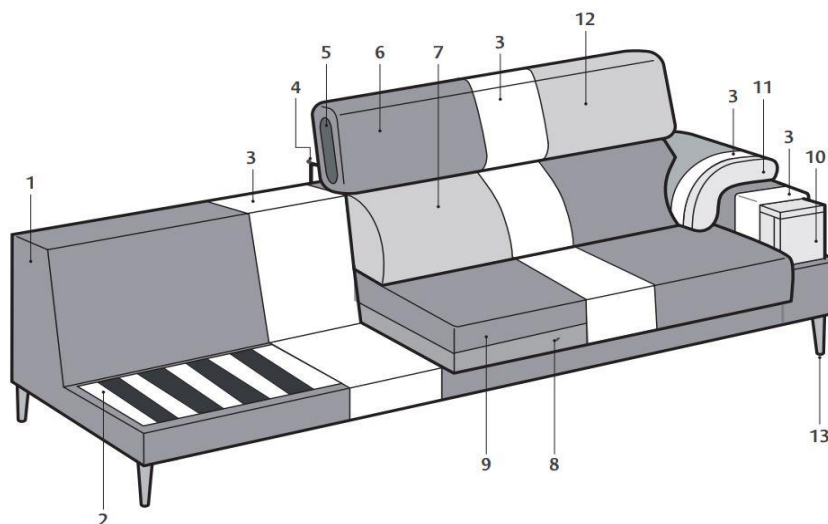

TECHNICAL DETAILS

ITALIER

ITALSKY INTERIER S.R.O. | IČ: 06892817
www.italier.cz | info@italier.cz | +420 774 431 196

NÁZEV

Step Special

1. Rám z masivního dřeva a aglomerovaného materiálu
2. Gumotextilní popruhy - 80 mm
3. Izolační vrstva z netkané textilii
4. Opěrka hlavy
5. Opěradlový rám z masivního dřeva
6. Opěradlová výplň z PUR pěny D18
7. Opěradlová výplň z PUR pěny D21
8. Sedadlová výplň z PUR pěny D32
9. Sedadlová výplň z PUR pěny D28
10. Polstrování područky z PUR pěny D40
11. Područky z PUR pěny D21/30
12. Potahová látka (kůže, eko-kůže, látka)
13. Podnož