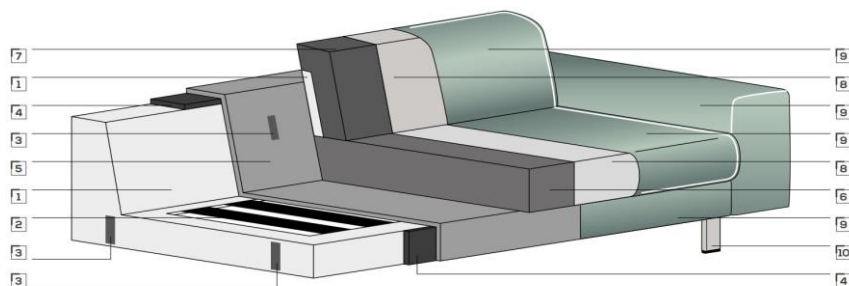

## TECHNICAL DETAILS

# ITALIER

ITALSKY INTERIER S.R.O. | IČ: 06892817  
www.italier.cz | info@italier.cz | +420 774 431 196

NÁZEV

Spirit

1. Rám z masivního dřeva a aglomerovaného materiálu
2. Gumotextilní popruhy - 80 mm
3. Držák pro loketní opěrky a zadní polštáře
4. Výplň z PUR pěny D40
5. Izolační vrstva z netkané textilii
6. Sedadlová výplň z PUR pěny D35
7. Výplň z PUR pěny
8. Separáčn1 vrstva
9. Potahov1 látka (k1že, eko-k1že, látka)
10. Podnoř