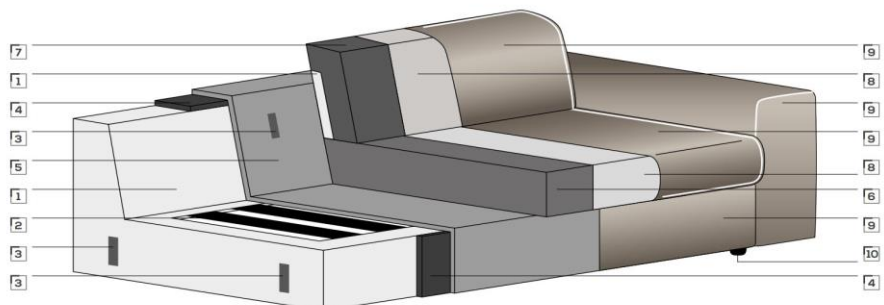

TECHNICAL DETAILS

ITALIER

ITALSKY INTERIER S.R.O. | IČ: 06892817
www.italier.cz | info@italier.cz | +420 774 431 196

NÁZEV

Soul

1. Rám z masivního dřeva a aglomerovaného materiálu
2. Gumotextilní popruhy - 80 mm
3. Držák pro loketní opěrky a zadní polštáře
4. Výplň z PUR pěny D40
5. Izolační vrstva z netkané textilii
6. Sedadlová výplň z PUR pěny D35
7. Výplň z PUR pěny
8. Separální vrstva
9. Potahová látka (kůže, eko-kůže, látka)
10. Podnož