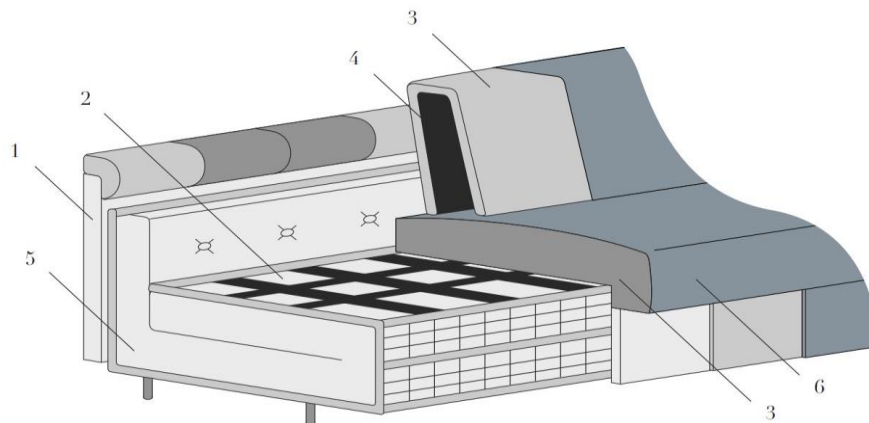

TECHNICAL DETAILS

ITALIER

ITALSKY INTERIER S.R.O. | IČ: 06892817
www.italier.cz | info@italier.cz | +420 774 431 196

NÁZEV

Break

1. Rám z masivního dřeva a aglomerovaného materiálu
2. Kovový rám s gumotextilní popruhy
3. Sedadlová výplň z PUR pěny D28, opěradlová výplň z PUR pěny D18
4. Úložný prostor pro polštáře
5. Matrace
6. Potahová látka (kůže, eko-kůže, látka)