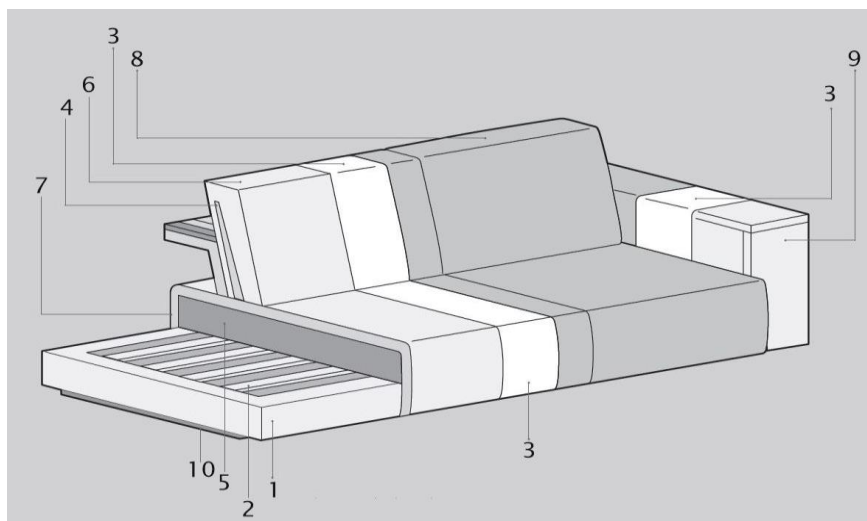

# ITALIER

ITALSKY INTERIER S.R.O. | IČ: 06892817  
www.italier.cz | info@italier.cz | +420 774 431 196

NÁZEV

Mono

1. Rám z masivního dřeva a aglomerovaného materiálu
2. Rám s dřevěnými lamelami
3. Izolační vrstva z netkané textilii
4. Vložka z masivního dřeva
5. Sedadlová výplň z PUR pěny D35
6. Opěradlová výplň z PUR pěny D18
7. Sedadlová výplň z PUR pěny D30
8. Potahová látka ( kůže, eko-kůže, látka)
9. Polstrovaní područky z PUR pěny D40
10. Podnož