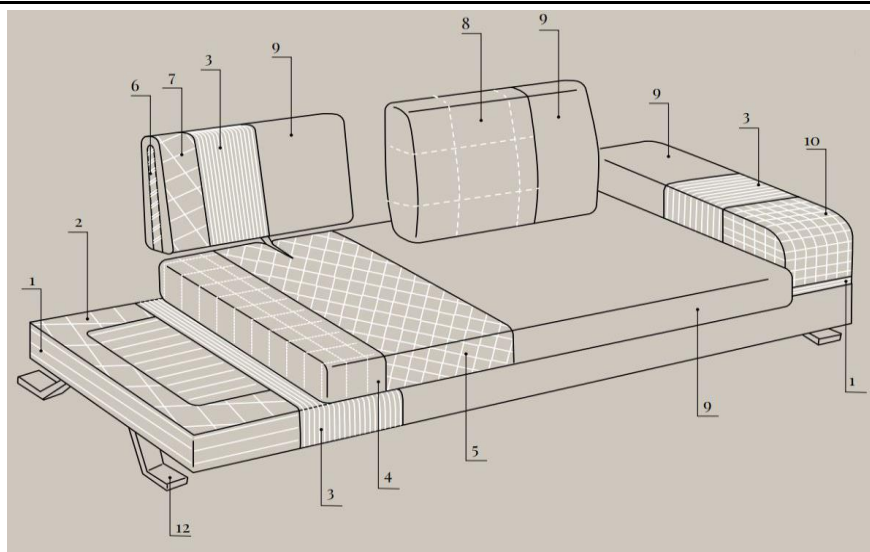

TECHNICAL DETAILS

ITALIER

ITALSKY INTERIER S.R.O. | IČ: 06892817
www.italier.cz | info@italier.cz | +420 774 431 196

NÁZEV

Melody

1. Rám z masivního a lepeného dřeva
2. Výplň z PUR pěny PK40
3. Izolační vrstva z netkané textilii
4. Sedadlová výplň z PUR pěny D40
5. Izolační vrstva z netkané textilii
6. Konstrukce záď pro horizontální pohyb
7. Opěradlová výplň z PUR pěny D30
8. Polštář - výplň z peří a polyesterového vlákna
9. Potahová látka (kůže, eko-kůže, látka)
10. Výplň z PUR pěny D30
12. Podnož