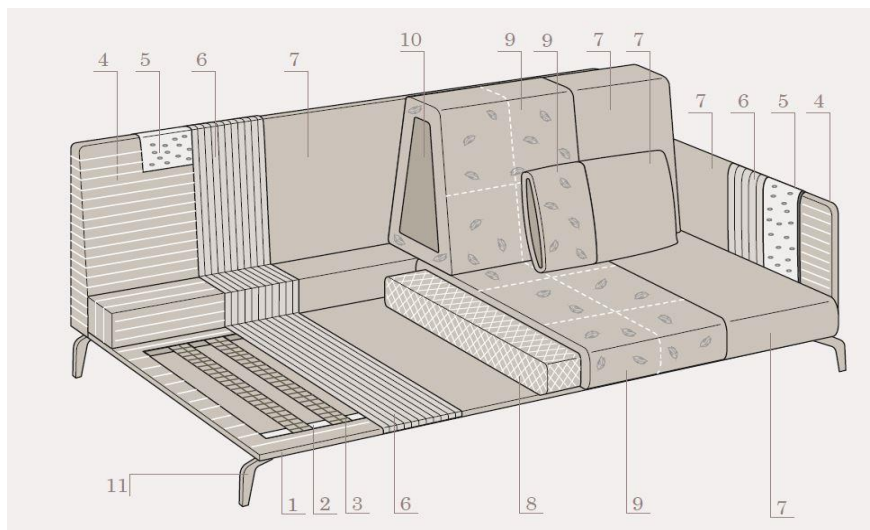

TECHNICAL DETAILS

ITALIER

ITALSKY INTERIER S.R.O. | IČ: 06892817

www.italier.cz | info@italier.cz | +420 774 431 196

NÁZEV

Living Minimal

1. Rám z masivního dřeva
2. Rám z lakovaného železa
3. Gumotextilní popruhy - 80 mm
4. Rám z masivního dřeva a aglomerovaného materiálu
5. Výplň z PUR pěny D30
6. Izolační vrstva z netkané textilii
7. Potahová látka (kůže, eko-kůže, látka)
8. Výplň z PUR pěny D35
9. Podšívka z peří a polyesterových vláken
10. Výplň z PUR pěny D18
11. Podnož