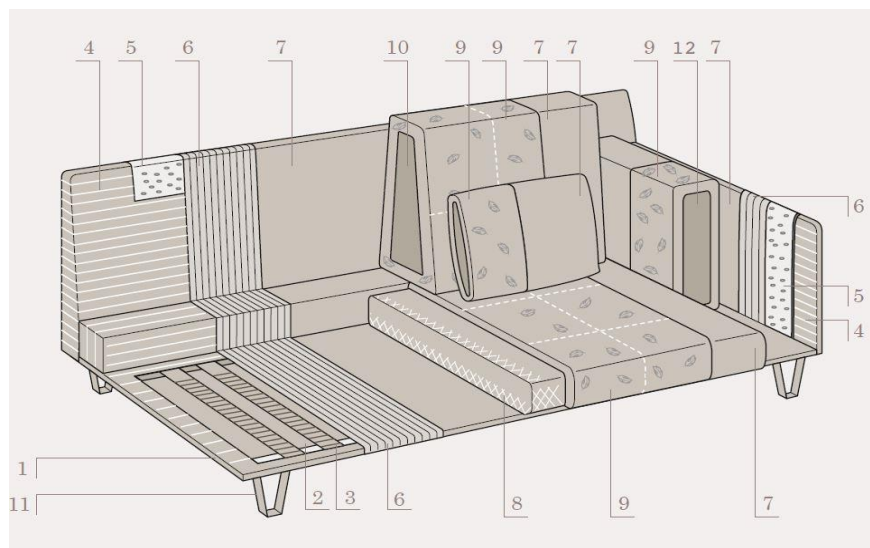

TECHNICAL DETAILS

ITALIER

ITALSKY INTERIER S.R.O. | IČ: 06892817

www.italier.cz | info@italier.cz | +420 774 431 196

NÁZEV

Living Chic

1. Rám z masivního dřeva
2. Rám z lakovaného kovů
3. Gumotextilní popruhy - 80 mm
4. Rám z masivního dřeva a aglomerovaného materiálu
5. Výplň z PUR pěny D30
6. Izolační vrstva z netkané textilii
7. Potahová látka (kůže, eko-kůže, látka)
8. Výplň z PUR pěny D35
9. Podšívka z peří a polyesterových vláken
10. Výplň z PUR pěny D18
11. Podnož
12. Vložka z měkké nedeformovatelné polyuretanové pěny D28.