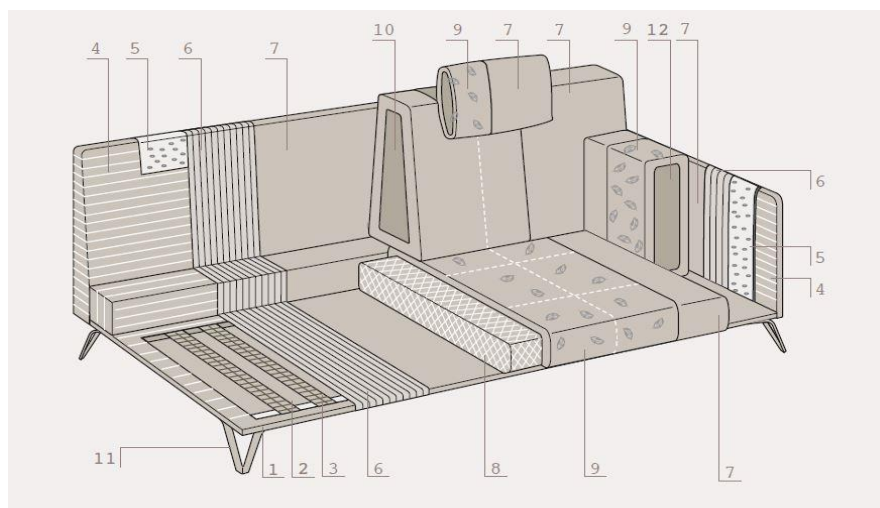

# ITALIER

ITALSKY INTERIER S.R.O. | IČ: 06892817  
www.italier.cz | info@italier.cz | +420 774 431 196

NÁZEV

Living Bright

1. Rám z masivního dřeva
2. Rám z lakovaného kovů
3. Gumotextilní popruhy - 80 mm
4. Rám z masivního dřeva a aglomerovaného materiálu
5. Výplň z PUR pěny D30
6. Izolační vrstva z netkané textilii
7. Potahová látka (kůže, eko-kůže, látka)
8. Výplň z PUR pěny D35
9. Podšívka z peří a polyesterových vláken
10. Výplň z PUR pěny D18
11. Podnož
12. Vložka z měkké nedeformovatelné polyuretanové pěny D28.