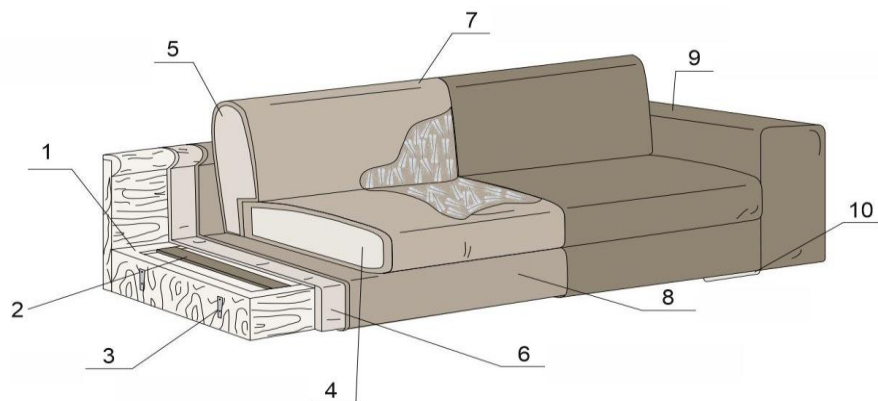

TECHNICAL DETAILS

ITALIER

ITALSKY INTERIER S.R.O. | IČ: 06892817
www.italier.cz | info@italier.cz | +420 774 431 196

NÁZEV

Kimy

1. Rám z masivního dřeva a aglomerovaného materiálu
2. Gumotextilní popruhy - 80 mm
3. Držák pro opěrky rukou
4. Sedadlová výplň z PUR pěny D32
5. Opěradlová výplň z PUR pěny
6. Výplň z PUR pěny
7. Podšívka z peří
8. Izolační vrstva z netkané textilii
9. Potahová látka (kůže, eko-kůže, látka)
10. Podnož