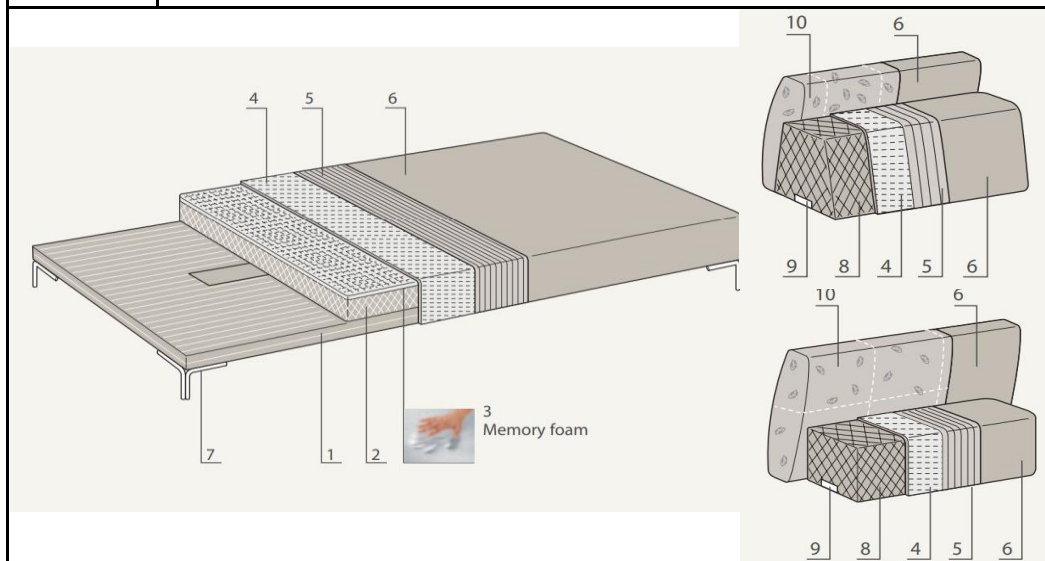

TECHNICAL DETAILS

ITALIER

ITALSKY INTERIER S.R.O. | IČ: 06892817
www.italier.cz | info@italier.cz | +420 774 431 196

NÁZEV

Jest Fancy

1. Rám z masivního dřeva a aglomerovaného materiálu
2. Sedadlová výplň z PUR pěny D40
3. Výplň z paměťové pěny
4. Izolační vrstva z netkané textilii
5. Sedadlová výplň z PUR pěny D25
6. Potahová látka (kůže, eko-kůže, látka)
7. Podnož
8. Opěradlová výplň z PUR pěny
9. Kovová tyč
10. Žebrovaný polštář - výplň z peří a polyesterového vlákna