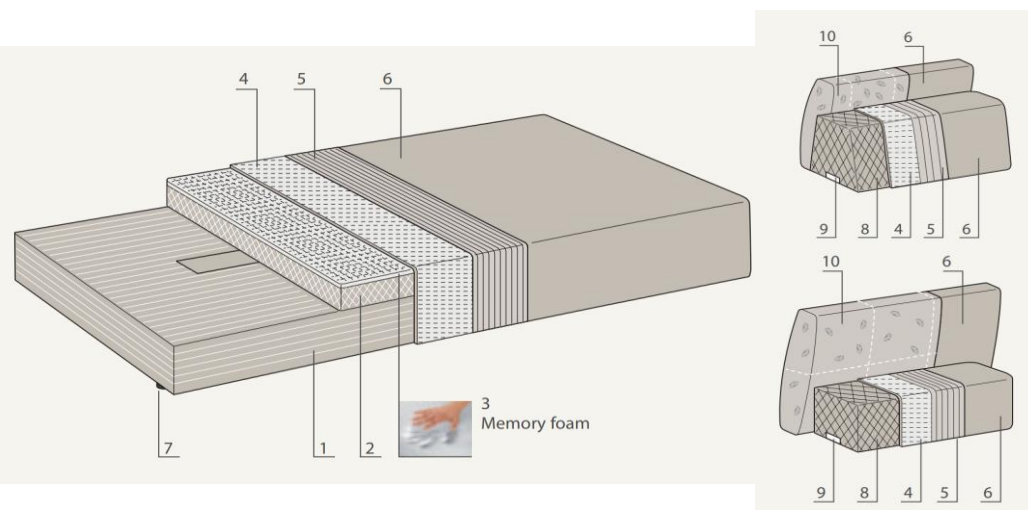

TECHNICAL DETAILS

ITALIER

ITALSKY INTERIER S.R.O. | IČ: 06892817
www.italier.cz | info@italier.cz | +420 774 431 196

NÁZEV

Jest Droll

1. Rám z masivního dřeva a aglomerovaného materiálu
2. Sedadlová výplň z PUR pěny D40
3. Výplň z paměťové pěny
4. Izolační vrstva z netkané textilii
5. Sedadlová výplň z PUR pěny D25
6. Potahová látka (kůže, eko-kůže, látka)
7. Podnož
8. Opěradlová výplň z PUR pěny
9. Kovová tyč
10. Žebrovaný polštář - výplň z peří a polyesterového vlákna