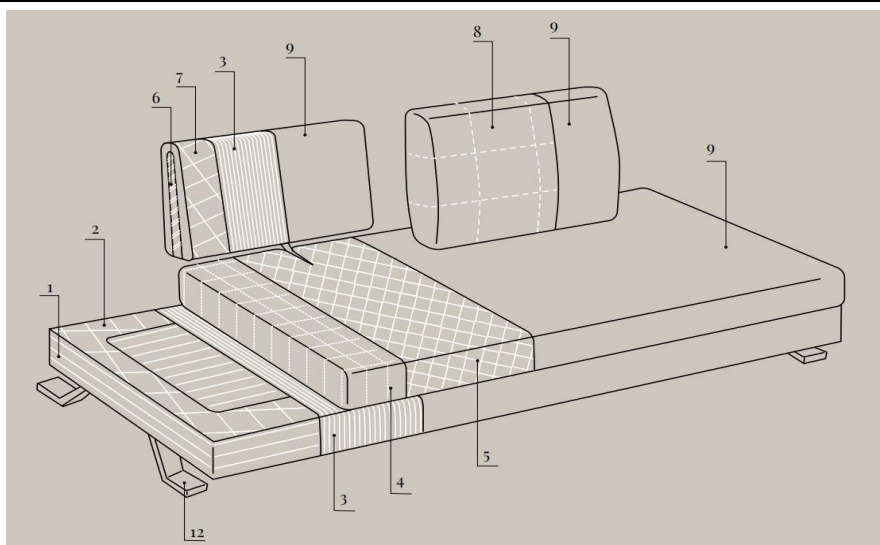

TECHNICAL DETAILS

ITALIER

ITALSKY INTERIER S.R.O. | IČ: 06892817
www.italier.cz | info@italier.cz | +420 774 431 196

NÁZEV

Harmony

1. Rám z masivního a lepeného dřeva
2. Výplň z PUR pěny PK40
3. Izolační vrstva z netkané textilii
4. Sedadlová výplň z PUR pěny D40
5. Izolační vrstva z netkané textilii
6. Konstrukce záď pro horizontální pohyb
7. Opěradlová výplň z PUR pěny D30
8. Polštář - výplň z peří a polyesterového vlákna
9. Potahová látka (kůže, eko-kůže, látka)
12. Podnož