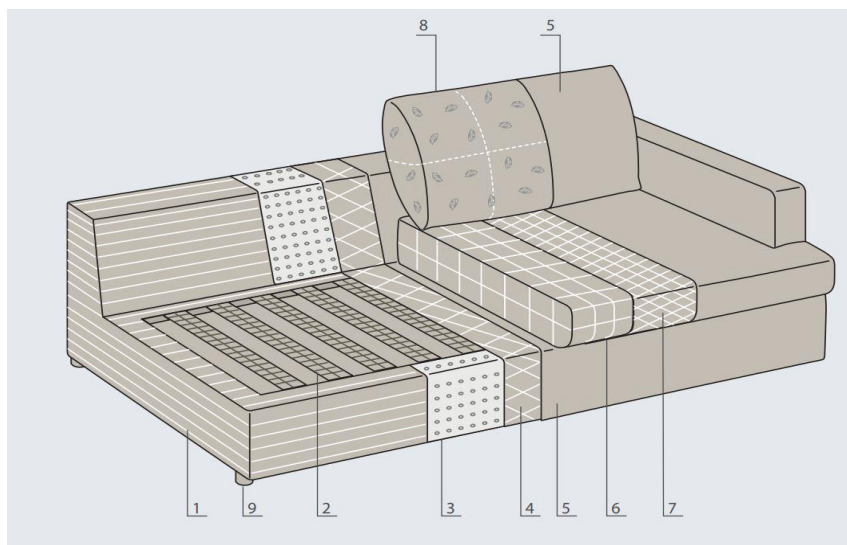

# ITALIER

ITALSKY INTERIER S.R.O. | IČ: 06892817

www.italier.cz | info@italier.cz | +420 774 431 196

NÁZEV

Glammy

1. Rám z masivního dřeva a aglomerovaného materiálu
2. Gumotextilní popruhy - 80 mm
3. Výplň - PUR pěna PK/30
4. Izolační vrstva z netkané textilii
5. Potahová látka (kůže, eko-kůže, látka)
6. Sedadlová výplň z PUR pěny D35
7. Izolační vrstva z netkané textilii
8. Výplň - peří + polyesterové vlákno
9. Podnož