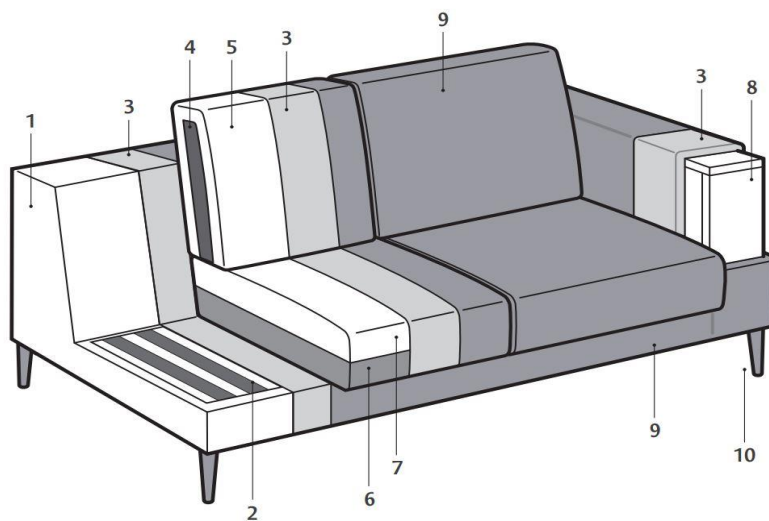

TECHNICAL DETAILS

ITALIER

ITALSKY INTERIER S.R.O. | IČ: 06892817
www.italier.cz | info@italier.cz | +420 774 431 196

NÁZEV

Peppy Special

1. Rám z masivního dřeva a aglomerovaného materiálu
2. Gumotextilní popruhy - 80 mm
3. Izolační vrstva z netkané textilii
4. Opěradlový rám z masivního dřeva
5. Opěradlová výplň z PUR pěny D18
6. Sedadlová výplň z PUR pěny D32
7. Sedadlová výplň z PUR pěny D28
8. Polstrování područky z PUR pěny D40
9. Potahová látka (kůže, eko-kůže, látka)
10. Podnož