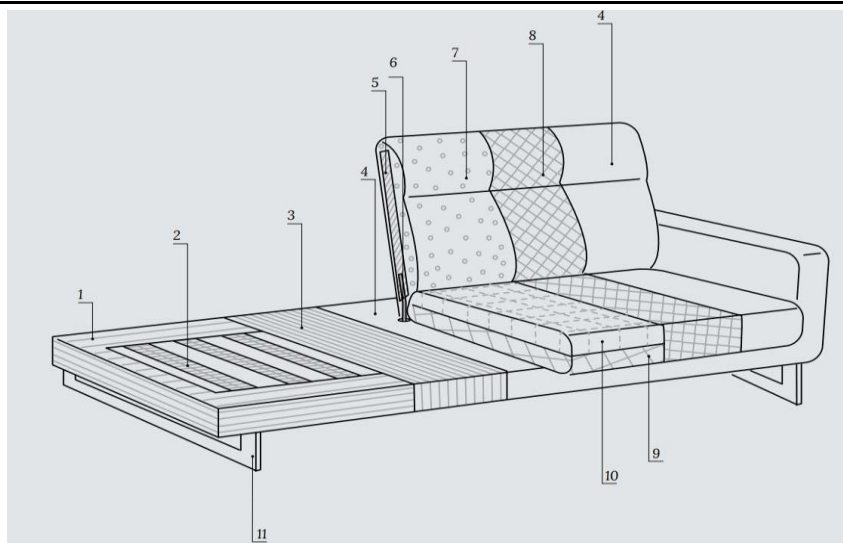

TECHNICAL DETAILS

ITALIER

ITALSKY INTERIER S.R.O. | IČ: 06892817
www.italier.cz | info@italier.cz | +420 774 431 196

NÁZEV

Posh Lift

1. Rám z masivního a lepeného dřeva
2. Gumotextilní popruhy - 80 mm
3. Separační vrstva
4. Potahová látka (kůže, eko-kůže, látka)
5. Vícevrstvá vložka
6. Sklopný mechanismus opěradla
7. Opěradlová výplň z PUR pěny D18
8. Izolační vrstva z netkané textilii
9. Sedadlová výplň z PUR pěny D35
10. Sedadlová výplň z PUR pěny D28
11. Podnož