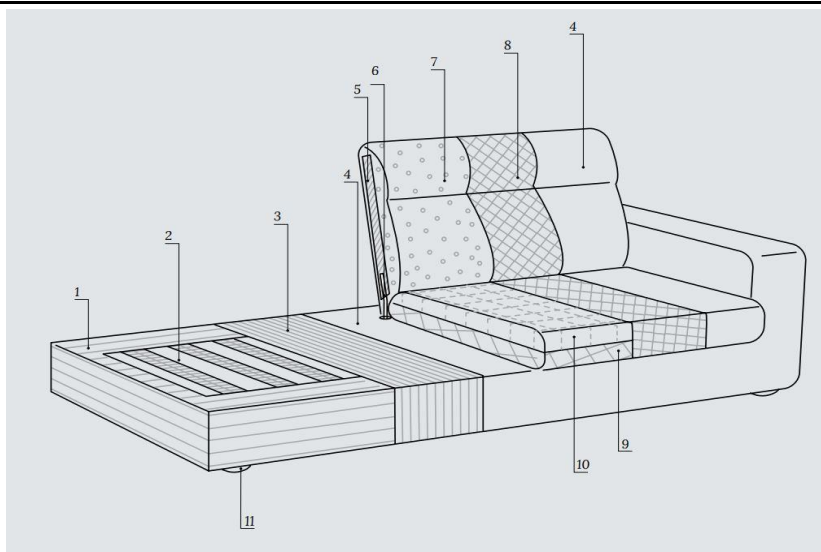

# ITALIER

ITALSKY INTERIER S.R.O. | IČ: 06892817

www.italier.cz | info@italier.cz | +420 774 431 196

NÁZEV

Posh Bold

1. Rám z masivního a lepeného dřeva
2. Gumotextilní popruhy - 80 mm
3. Separační vrstva
4. Potahová látka (kůže, eko-kůže, látka)
5. Vícevrstvá vložka
6. Sklopný mechanismus opěradla
7. Opěradlová výplň z PUR pěny D18
8. Izolační vrstva z netkané textilii
9. Sedadlová výplň z PUR pěny D35
10. Sedadlová výplň z PUR pěny D28
11. Podnož