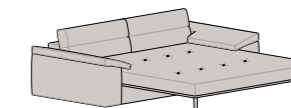

Penisola Angolare c/Pouff Dx-Sx
L 96 P 223 H 90

Angolo Goccia Dx-Sx
L 118 P 172 H 90

Penisola Angolare Goccia Dx-Sx
L 118 P 230 H 90

Angolo Retto
L 96 P 96 H 90

Angolo Aperto
L 118 P 118 H 90

Chaise Longue Dx-Sx
L 150 P 150 H 90

Chaise Longue Goccia Dx-Sx
L 150 P 158 H 90

Pouff
L 80 P 60 H 44

Meccanismo relax
manuale o elettrico aperto
P 153

letti / accessori TOUCH

Divano Letto
L 166 P 230 H 90

Divano Letto
L 186 P 230 H 90

Divano Letto
L 206 P 230 H 90