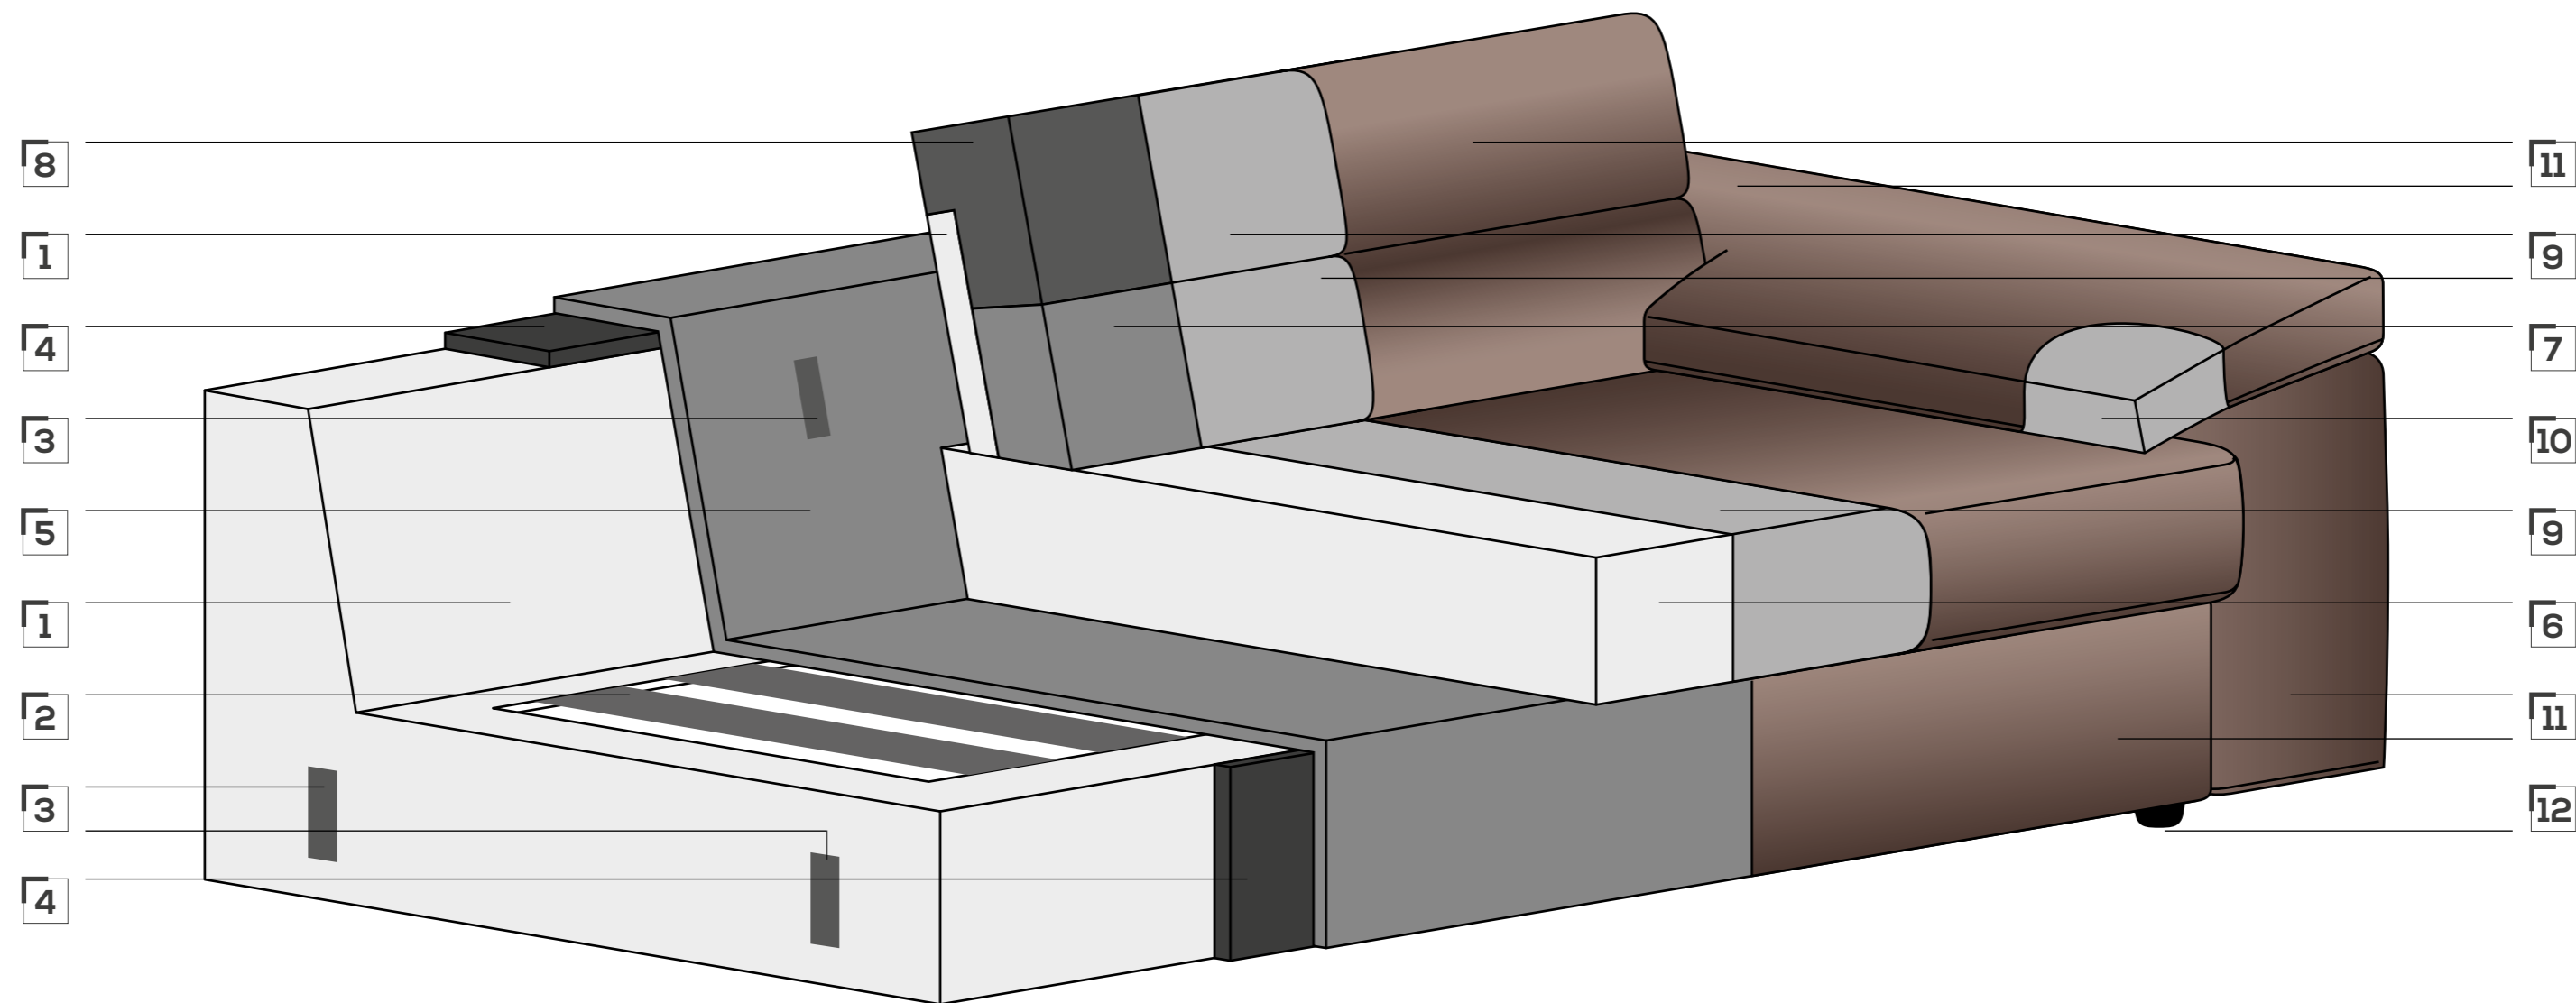

tecnicamente TOUCH

Meccanismo Relax Zero Wall
Disponibile nelle versioni manuale o elettrica
Versione elettrica disponibile con kit batteria al litio ricaricabile.

Versione Letto
Prevista negli elementi senza meccanismo Relax.

Sfoderabilità
Completamente sfoderabile nelle versioni TESSUTO, PELLE ed ECOPELLE.

Relax Zero Wall mechanism
Available in manual or electric versions.
Electric version available with rechargeable lithium battery kit.

Bed version
Available in elements not featuring Relax mechanism.

Removable covers
Fully removable covers in FABRIC, LEATHER and FAUX LEATHER versions.

- **1** Struttura in legno e agglomerato.
  Frame in wood and wood agglomerate.
- **2** Molleggio seduta nastri elastici in fibra propilenica e lattice da 80mm tesi meccanicamente.
  Seat sprung in mechanically-tensioned 80-mm propylene fibre and latex webbing.
- **3** Baionette per innesto braccioli e cuscini schienali.
  Bayonet-mounted armrests and back cushions.
- **4** Imbottitura in poliuretano espanso indeformabile D40.
  Filling in non-deforming D40 polyurethane foam.
- **5** Rivestimento in ovatta poliestere gr300.
  Covered in 300-gram polyester wadding.
- **6** Cuscino seduta in poliuretano espanso elastico indeformabile D35.
  Seat cushion in non-deforming D35 elastic polyurethane foam.
- **7** Cuscino lombare in poliuretano espanso indeformabile D21 morbido.
  Lumbar cushion in non-deforming D21 soft polyurethane foam.

- **8** Cuscino schienale in poliuretano espanso indeformabile D18.
  Back cushion in non-deforming D18 polyurethane foam.
- **9** Rivestimento in ovatta di poliestere gr400.
  Covered in 400-gram polyester wadding.
- **10** Cuscino bracciolo in poliuretano espanso indeformabile rivestito in ovatta di poliestere gr400.
  Armrest cushion in non-deforming polyurethane foam, covered in 400-gram polyester wadding.
- **11** Rivestimento in tessuto, pelle ed ecopelle.
  Covered in fabric, leather or faux leather.
- **12** Piedini in ABS effetto sospeso, STEEL in metallo o WOOD rovere moro con profilo tinta alluminio.
  Feet in suspended-effect ABS, metal STEEL or dark oak WOOD with aluminium colour profile.