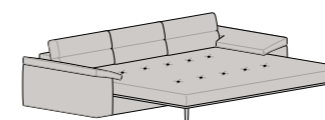

Divano Letto
L 256 P 230 H 90