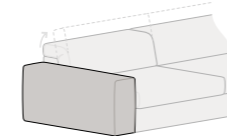

Bracciolo di serie
L 22 H 58
altezza seduta 44

Bracciolo SLIM
L 14 H 58
altezza seduta 44

tecnicamente LIGHT

Meccanismo Relax Zero Wall
Non previsto.

Versione Letto
Non prevista.

Sfoderabilità
Completamente sfoderabile nelle versioni
TESSUTO, PELLE ED ECOPELLE.