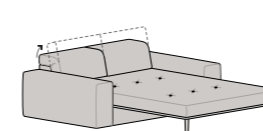

letti / accessori ONE

Divano Letto
L 166 P 230 H 77/97
SLIM L 150 P 230 H 77/97