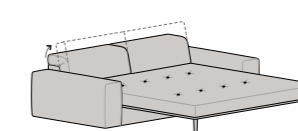

Panchetta Dx-Sx
L 104 P 168 H 77/97
SLIM L 96 P 168 H 77/97

Penisola Angolare c/Pouff Dx-Sx
L 98 P 225 H 77/97

Angolo Retto
L 98 P 98 H 77

Angolo Aperto
L 118 P 118 H 77

Chaise Longue Dx-Sx
L 150 P 150 H 77/97
SLIM L 142 P 150 H 77/97

Pouff
L 80 P 60 H 44

Meccanismo relax
manuale o elettrico aperto
P 155

letti / accessori ONE

Divano Letto
L 166 P 230 H 77/97
SLIM L 150 P 230 H 77/97

Divano Letto
L 186 P 230 H 77/97
SLIM L 170 P 230 H 77/97