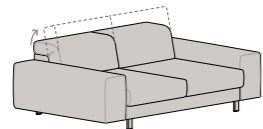

Divano
L 166 P 98 H 77/97
SLIM L 150 P 98 H 77/97