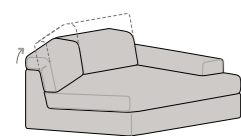

Componibile Panchetta Reversibile
L 256 P 160 H 77/97
SLIM L 240 P 160 H 77/97
1 RELAX lato bracciolo e panchetta non reversibile

Componibile Penisola Reversibile
L 256 P 195 H 77/97
SLIM L 240 P 195 H 77/97
1 RELAX lato bracciolo e penisola non reversibile

Panchetta Dx-Sx
L 104 P 168 H 77/97
SLIM L 96 P 168 H 77/97

Penisola Angolare c/Pouff Dx-Sx
L 98 P 225 H 77/97

Angolo Retto
L 98 P 98 H 77

Angolo Aperto
L 118 P 118 H 77

Chaise Longue Dx-Sx
L 150 P 150 H 77/97
SLIM L 142 P 150 H 77/97