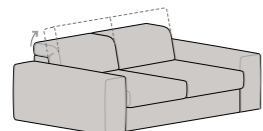

Divano
L 166 P 98 H 77/97
SLIM L 150 P 98 H 77/97
1 o 2 RELAX lato bracciolo