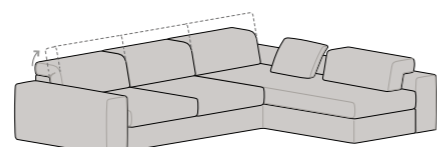

Divano Laterale Dx-Sx
L 184 P 98 H 77/97
SLIM L 176 P 98 H 77/97
1 RELAX lato bracciolo

Divano Laterale Dx-Sx
L 204 P 98 H 77/97
SLIM L 196 P 98 H 77/97

Componibile Chaise Longue Dx-Sx
L 276 P 140 H 77/97
SLIM L 260 P 140 H 77/97
1 RELAX lato bracciolo

Componibile Panchetta Reversibile
L 256 P 160 H 77/97
SLIM L 240 P 160 H 77/97
1 RELAX lato bracciolo e panchetta non reversibile

Componibile Penisola Reversibile
L 256 P 195 H 77/97
SLIM L 240 P 195 H 77/97
1 RELAX lato bracciolo e penisola non reversibile