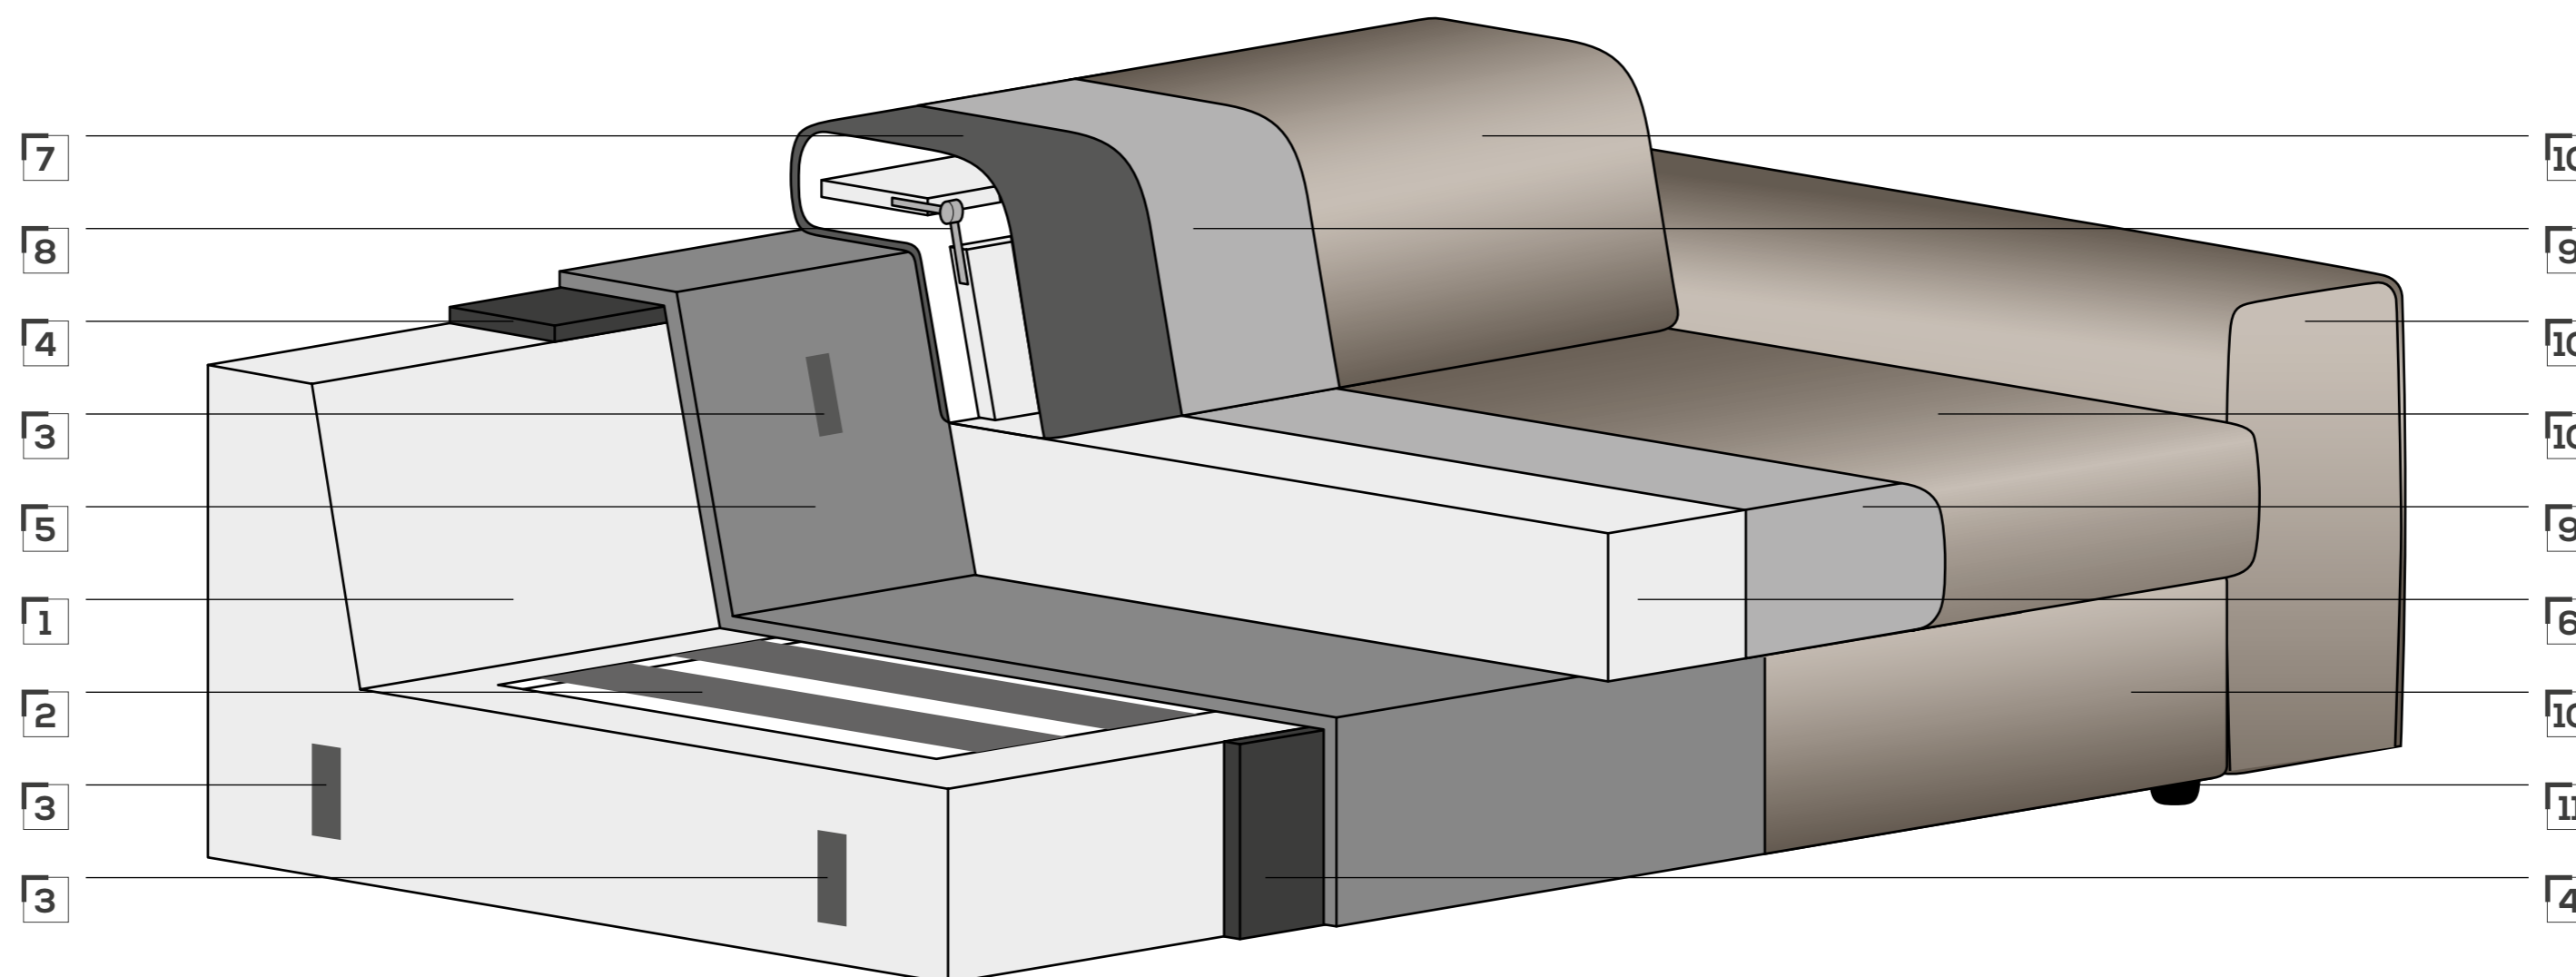

tecnicamente ONE

Meccanismo Relax Zero Wall
Disponibile nelle versioni manuale o elettrica. Versione elettrica disponibile con kit batteria al litio ricaricabile.

Versione Letto
Prevista negli elementi senza meccanismo Relax.

Sfoderabilità
Completamente sfoderabile nelle versioni TESSUTO, PELLE ed ECOPELLE.

Relax Zero Wall mechanism
Available in manual or electric versions. Electric version available with rechargeable lithium battery kit.

Bed version
Available in elements not featuring Relax mechanism.

Removable covers
Fully removable covers in FABRIC, LEATHER and FAUX LEATHER versions.

- **1** Struttura in legno e agglomerato.
  Frame in wood and wood agglomerate.
- **2** Molleggio seduta nastri elastici in fibra propilenica e lattice da 80mm tesi meccanicamente.
  Seat sprung in mechanically-tensioned 80-mm propylene fibre and latex webbing.
- **3** Baionette per innesto braccioli e cuscini schienali.
  Bayonet-mounted armrests and back cushions.
- **4** Imbottitura in poliuretano espanso indeformabile D40.
  Filling in non-deforming D40 polyurethane foam.
- **5** Rivestimento in ovatta poliestere gr300.
  Covered in 300-gram polyester wadding.
- **6** Cuscino seduta in poliuretano espanso elastico indeformabile D35.
  Seat cushion in non-deforming D35 elastic polyurethane foam.

- **7** Cuscino schienale in poliuretano espanso indeformabile D18.
  Back cushion in non-deforming D18 polyurethane foam.
- **8** Meccanismo per movimento schiena reclinabile.
  Reclining back mechanism.
- **9** Rivestimento in ovatta di poliestere gr400.
  Covered in 400-gram polyester wadding.
- **10** Rivestimento in tessuto, pelle ed ecopelle.
  Covered in fabric, leather or faux leather.
- **11** Piedini ABS effetto sospeso, STEEL in metallo o WOOD in rovere moro con profilo tinta alluminio.
  Feet in suspended-effect ABS, metal STEEL or dark oak WOOD with aluminium colour profile.