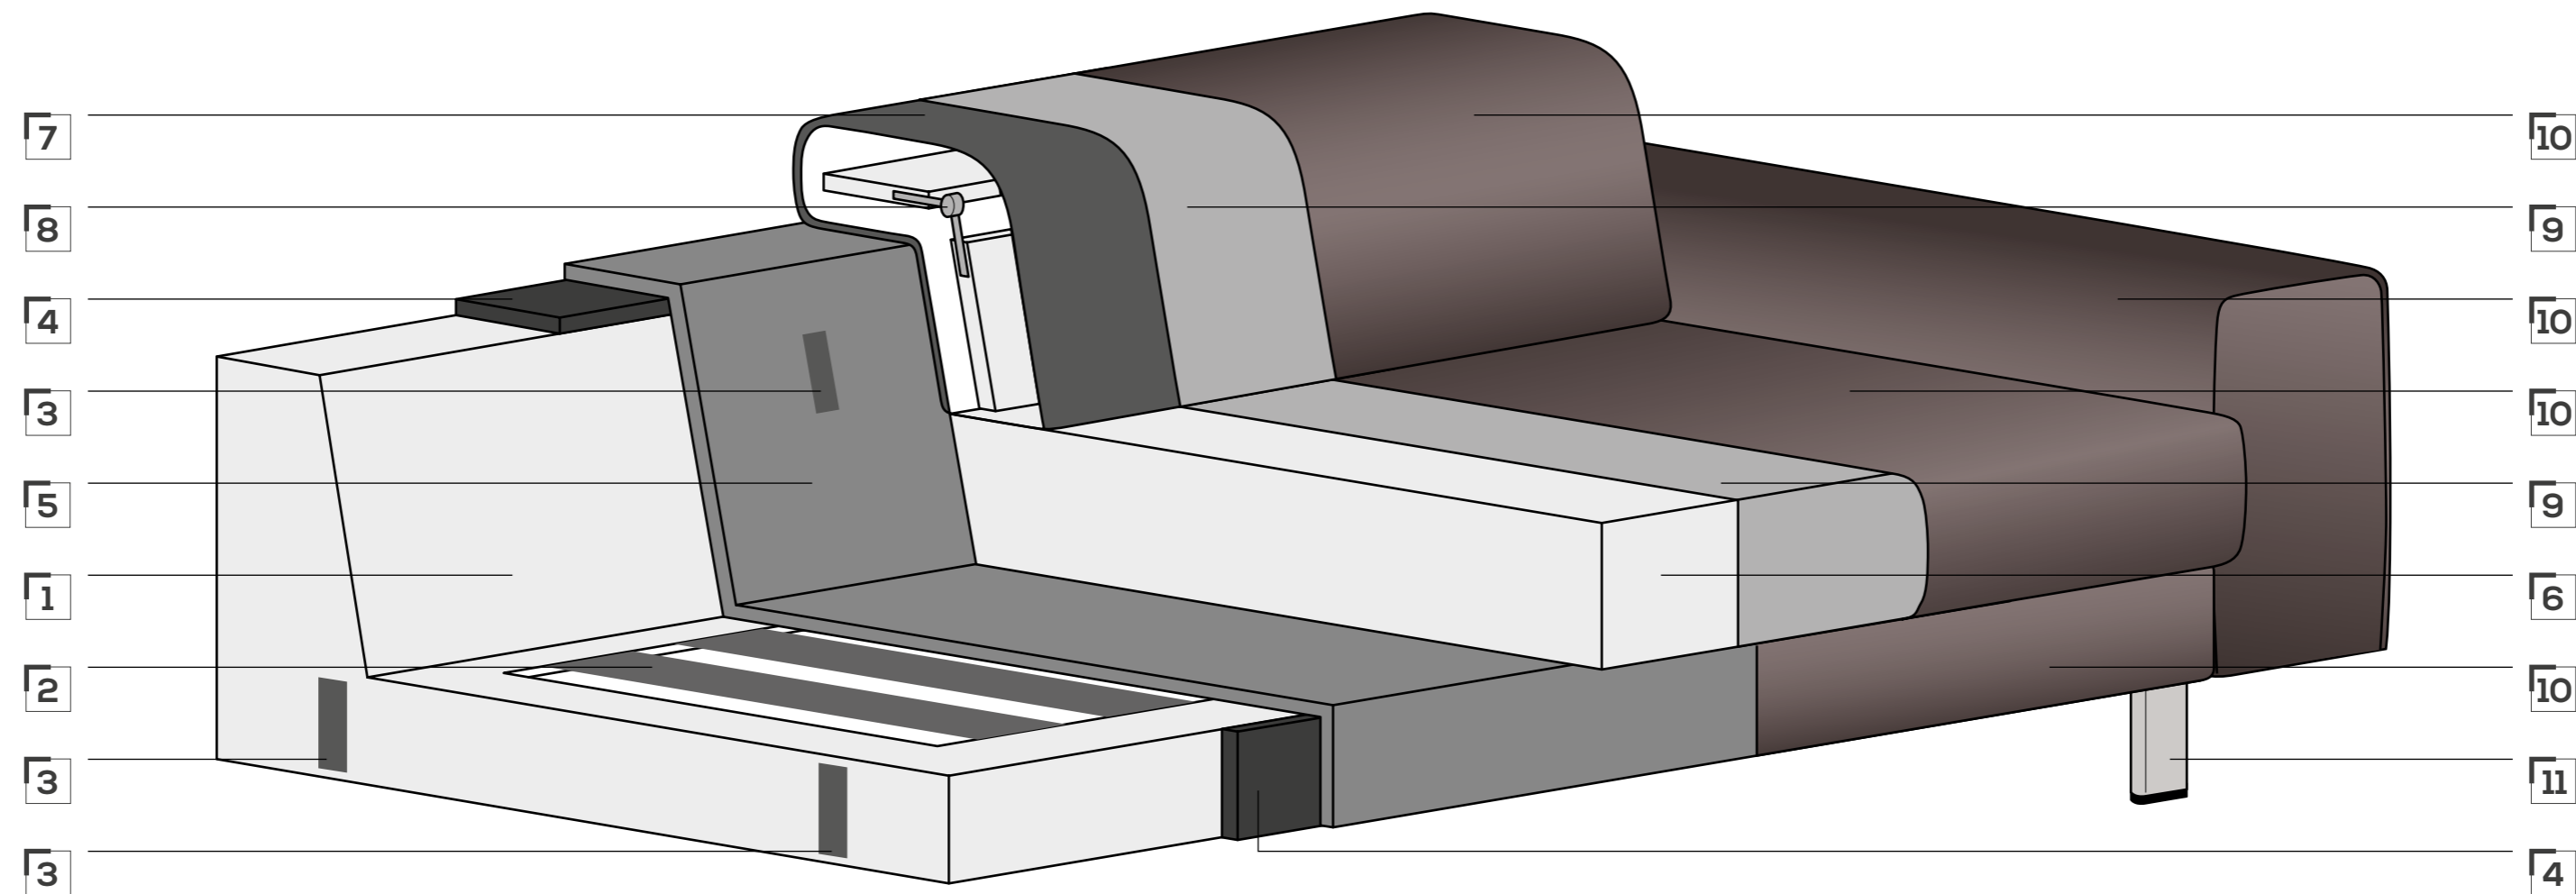

tecnicamente LIGHT

Meccanismo Relax Zero Wall
Non previsto.

Versione Letto
Non prevista.

Sfoderabilità
Completamente sfoderabile nelle versioni
TESSUTO, PELLE ED ECOPELLE.

Relax Zero Wall mechanism
Not available.

Bed version
Not available.

Removable covers
Fully removable covers in FABRIC, LEATHER
and FAUX LEATHER versions.

- **1** Struttura in legno e agglomerato.
  Frame in wood and wood agglomerate.
- **2** Molleggio seduta nastri elastici in fibra propilenica e lattice da 80mm tesi meccanicamente.
  Seat sprung in mechanically-tensioned 80-mm propylene fibre and latex webbing.
- **3** Baionette per innesti braccioli e cuscini schienali.
  Bayonet-mounted armrests and back cushions.
- **4** Imbottitura in poliuretano espanso indeformabile D40.
  Filling in non-deforming D40 polyurethane foam.
- **5** Rivestimento in ovatta poliestere gr300.
  Covered in 300-gram polyester wadding.
- **6** Cuscino seduta in poliuretano espanso elastico indeformabile D35.
  Seat cushion in non-deforming D35 elastic polyurethane foam.

- **7** Cuscino schienale in poliuretano espanso indeformabile D18.
  Back cushion in non-deforming D18 polyurethane foam.
- **8** Meccanismo per movimento schienale reclinabile.
  Reclining back mechanism.
- **9** Rivestimento in ovatta di poliestere gr400.
  Covered in 400-gram polyester wadding.
- **10** Rivestimento in tessuto, pelle ed ecopelle.
  Covered in fabric, leather or faux leather.
- **11** Piedini EASY in metallo, FREE in metallo o SPACE in metallo.
  Metal EASY, FREE or SPACE feet.