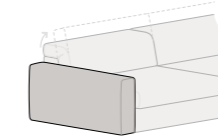

Bracciolo di serie
L 22 H 58
altezza seduta 44

Bracciolo SLIM
L 14 H 58
altezza seduta 44

tecnicamente LIGHT

Meccanismo Relax Zero Wall
Non previsto.

Versione Letto
Non prevista.

Sfoderabilità
Completamente sfoderabile nelle versioni
TESSUTO, PELLE ED ECOPELLE.