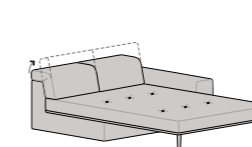

Divano Laterale Dx-Sx Letto
L 144 P 230 H 77/97
SLIM L 136 P 230 H 77/97