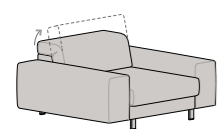

divani / elementi **LIGHT**

Poltrona
L 114 P 98 H 77/97
SLIM L 98 P 98 H 77/97