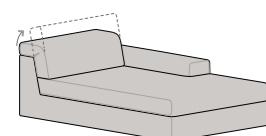

Divano Laterale Dx-Sx
L 184 P 98 H 77/97
SLIM L 176 P 98 H 77/97
1 RELAX lato bracciolo

Divano Laterale Dx-Sx
L 204 P 98 H 77/97
SLIM L 196 P 98 H 77/97

Componibile Chaise Longue Dx-Sx
L 276 P 140 H 77/97
SLIM L 260 P 140 H 77/97
1 RELAX lato bracciolo

Componibile Panchetta Reversibile
L 256 P 160 H 77/97
SLIM L 240 P 160 H 77/97
1 RELAX lato bracciolo e panchetta non reversibile

Componibile Penisola Reversibile
L 256 P 195 H 77/97
SLIM L 240 P 195 H 77/97
1 RELAX lato bracciolo e penisola non reversibile