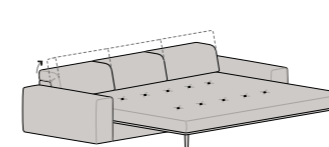

Panchetta Dx-Sx
L 104 P 168 H 77/97
SLIM L 96 P 168 H 77/97

Penisola Angolare c/Pouff Dx-Sx
L 98 P 225 H 77/97

Angolo Retto
L 98 P 98 H 77

Angolo Aperto
L 118 P 118 H 77

Chaise Longue Dx-Sx
L 150 P 150 H 77/97
SLIM L 142 P 150 H 77/97

Pouff
L 80 P 60 H 44

Meccanismo relax
manuale o elettrico aperto
P 155

letti / accessori ONE

Divano Letto
L 166 P 230 H 77/97
SLIM L 150 P 230 H 77/97

Divano Letto
L 186 P 230 H 77/97
SLIM L 170 P 230 H 77/97

Divano Letto
L 206 P 230 H 77/97
SLIM L 190 P 230 H 77/97

Divano Letto
L 226 P 230 H 77/97
SLIM L 210 P 230 H 77/97

Divano Letto
L 256 P 230 H 77/97
SLIM L 240 P 230 H 77/97

Divano Laterale Dx-Sx Letto
L 144 P 230 H 77/97
SLIM L 136 P 230 H 77/97