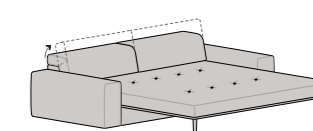

Divano Letto
L 226 P 230 H 77/97
SLIM L 210 P 230 H 77/97