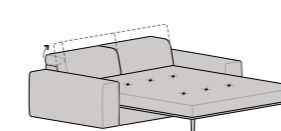

Panchetta Dx-Sx
L 104 P 168 H 77/97
SLIM L 96 P 168 H 77/97

Penisola Angolare c/Pouff Dx-Sx
L 98 P 225 H 77/97

Angolo Retto
L 98 P 98 H 77

Angolo Aperto
L 118 P 118 H 77

Chaise Longue Dx-Sx
L 150 P 150 H 77/97
SLIM L 142 P 150 H 77/97

Pouff
L 80 P 60 H 44

Meccanismo relax
manuale o elettrico aperto
P 155

letti / accessori ONE

Divano Letto
L 166 P 230 H 77/97
SLIM L 150 P 230 H 77/97

Divano Letto
L 186 P 230 H 77/97
SLIM L 170 P 230 H 77/97