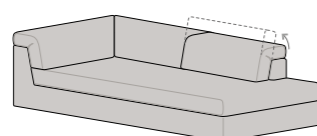

Penisola Angolare c/Pouff Dx-Sx
L 98 P 225 H 77/97