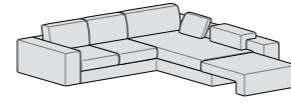

Componibile penisola reversibile maxi
L 264 P 208 H 78

Componibile chaise longue reversibile e 3 cuscini
L 264 P 188 H 78

Componibile chaise longue reversibile e cuscino a elle
L 264 P 188 H 78

Componibile penisola reversibile e pouff
L 264 P 250 H 78