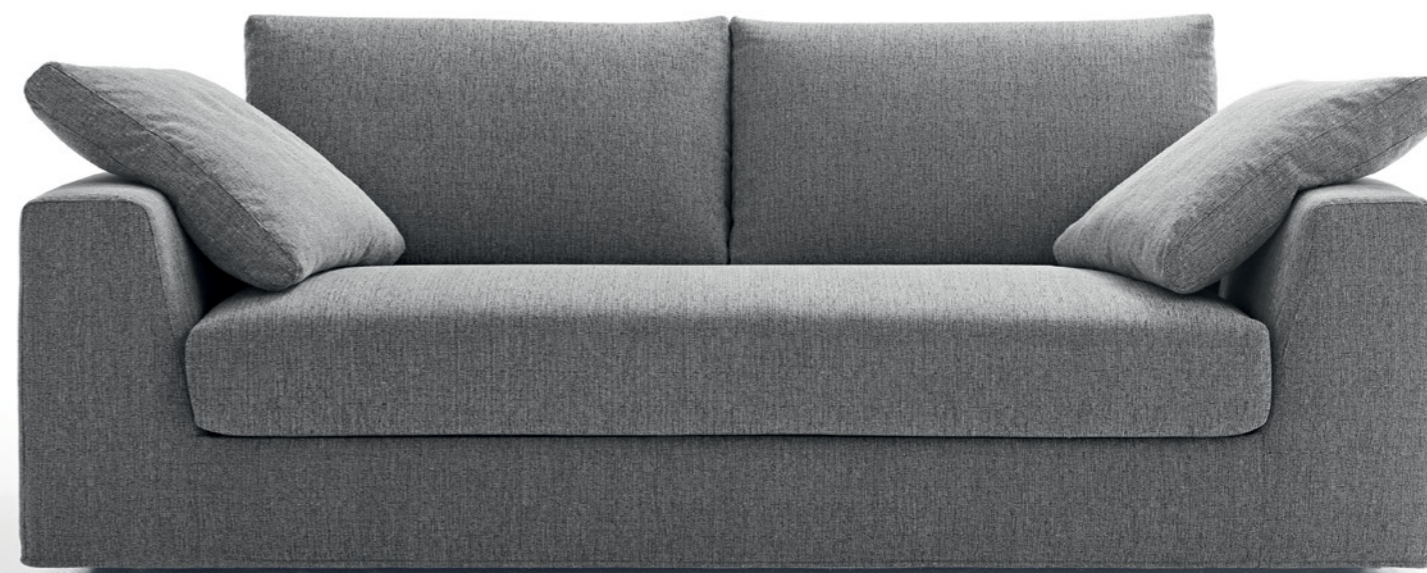

COMPONIBILE PENISOLA REVERSIBILE MIDI

un cuscino arredo
poltroncina Cross

La razionalità presentata
in chiave glamour

Nella collezione Metropolitan i pouff delle penisole
si possono spostare a piacimento
per diventare comodi poggiatesta.

*The chaise longue poufs of the Metropolitan collection
can be moved as required for use as comfy footrests.*

COMPONIBILE PENISOLA REVERSIBILE E POUFF

un cuscino arredo
piedini in alluminio

REVERSIBILE

STATION

DIVANO 3 POSTI
due cuscini bracciolo

COMPONIBILE CHAISE LONGUE REVERSIBILE E 3 CUSCINI
un cuscino bracciolo
piedini in alluminio

Forme decise che interpretano un mood raffinato
e sfacciatamente non convenzionale.