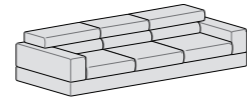

Divano 3 posti extra
L 260 P 100 H 72/88