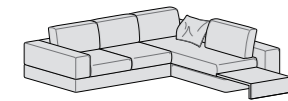

Divano 3 posti maxi
L 220 P 100 H 78

Componibile panchetta reversibile
L 264 P 162 H 78

Componibile penisola reversibile midi
L 264 P 188 H 78

Componibile penisola reversibile maxi
L 264 P 208 H 78

Componibile chaise longue reversibile e 3 cuscini
L 264 P 188 H 78

Componibile chaise longue reversibile e cuscino a elle
L 264 P 188 H 78

Componibile penisola reversibile e pouff
L 264 P 250 H 78

Componibile penisola reversibile cuscino a elle e pouff
L 264 P 250 H 78