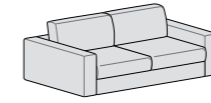

Divano 2 posti maxi
L 185 P 100 H 78