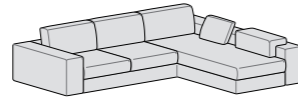

Componibile penisola reversibile maxi
L 264 P 208 H 78

Componibile chaise longue reversibile e 3 cuscini
L 264 P 188 H 78

Componibile chaise longue reversibile e cuscino a elle
L 264 P 188 H 78

Componibile penisola reversibile e pouff
L 264 P 250 H 78