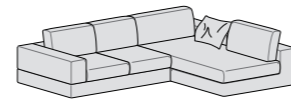

Divano 3 posti maxi
L 220 P 100 H 78

Componibile panchetta reversibile
L 264 P 162 H 78

Componibile penisola reversibile midi
L 264 P 188 H 78

Componibile penisola reversibile maxi
L 264 P 208 H 78

Componibile chaise longue reversibile e 3 cuscini
L 264 P 188 H 78