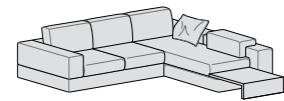

Componibile penisola reversibile cuscino a elle e piano
L 264 P 230 H 78