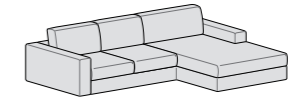

Componibile panchetta reversibile
L 250 P 162 H 78