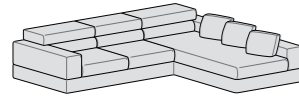

Componibile chaise longue reversibile e 3 cuscini
L 260 P 188 H 72/88