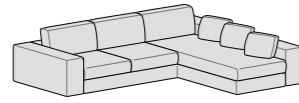

Componibile penisola reversibile maxi
L 264 P 208 H 78

Componibile chaise longue reversibile e 3 cuscini
L 264 P 188 H 78

Componibile chaise longue reversibile e cuscino a elle
L 264 P 188 H 78

Componibile penisola reversibile e pouff
L 264 P 250 H 78