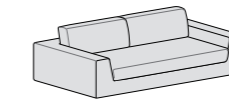

Divano 3 posti maxi
L 212 P 100 H 78