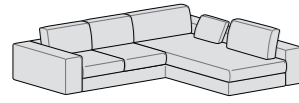

Componibile penisola reversibile maxi
L 264 P 208 H 78

Componibile chaise longue reversibile e 3 cuscini
L 264 P 188 H 78

Componibile chaise longue reversibile e cuscino a elle
L 264 P 188 H 78

Componibile penisola reversibile e pouff
L 264 P 250 H 78