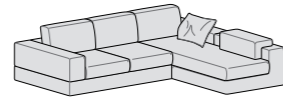

Divano 3 posti maxi
L 220 P 100 H 78

Componibile panchetta reversibile
L 264 P 162 H 78

Componibile penisola reversibile midi
L 264 P 188 H 78

Componibile penisola reversibile maxi
L 264 P 208 H 78

Componibile chaise longue reversibile e 3 cuscini
L 264 P 188 H 78

Componibile chaise longue reversibile e cuscino a elle
L 264 P 188 H 78

Componibile penisola reversibile e pouff
L 264 P 250 H 78

Componibile penisola reversibile cuscino a elle e pouff
L 264 P 250 H 78