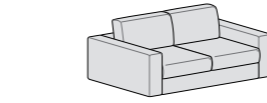

Componibile penisola reversibile cuscino a elle e piano letto
L 260 P 230 H 72/88

Cuscino Bracciolo
50 x 50

Piedino in ABS
effetto sospeso

Piedino in legno con profilo in tinta alluminio
L 22 P 4 H 4

Piedino in alluminio
L 22 P 4 H 4