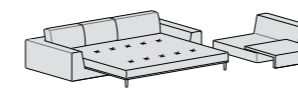

Componibile penisola reversibile midi letto
L 255 P 230 H 78

Componibile penisola reversibile maxi letto
L 255 P 230 H 78

Componibile chaise longue reversibile e 3 cuscini letto
L 255 P 230 H 78

Componibile penisola reversibile e pouff letto
L 255 P 230 H 78

Componibile terminale reversibile e pouff letto
L 255 P 230 H 78

Componibile penisola reversibile e piano letto
L 255 P 230 H 78

Componibile terminale reversibile e piano letto
L 255 P 230 H 78

Cuscino Bracciolo
50 x 50