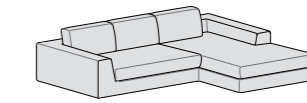

Componibile panchetta reversibile
L 255 P 162 H 78