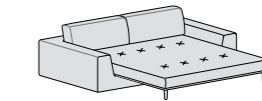

Divano 3 posti maxi letto
L 212 P 230 H 78