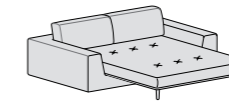

Divano 3 posti letto
L 192 P 230 H 78