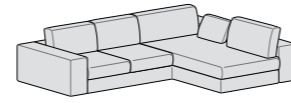

Componibile penisola reversibile midi
L 264 P 188 H 78