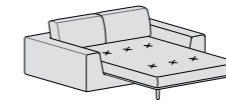

Divano 2 posti maxi letto
L 172 P 230 H 78