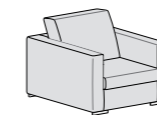

Poltroncina Subway
L 76 P 86 H 79