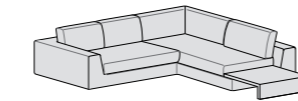

Componibile chaise longue reversibile e 3 cuscini
L 255 P 188 H 78

Componibile penisola reversibile e pouff
L 255 P 250 H 78

Componibile terminale reversibile e pouff
L 255 P 250 H 78

Componibile penisola reversibile e piano
L 255 P 230 H 78