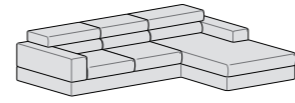

Componibile panchetta reversibile
L 260 P 162 H 72/88