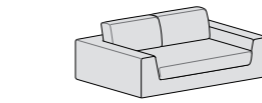

Divano 2 posti maxi
L 172 P 100 H 78