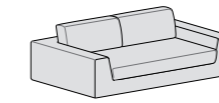

Divano 3 posti
L 192 P 100 H 78