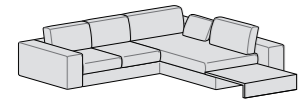

Componibile penisola reversibile e piano
L 264 P 230 H 78