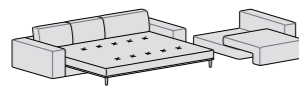

Componibile penisola reversibile cuscino a elle e pouff letto
L 264 P 230 H 78