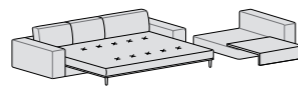

Componibile penisola reversibile e piano letto
L 264 P 230 H 78