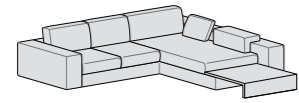

Componibile penisola reversibile cuscino a elle e piano
L 264 P 230 H 78