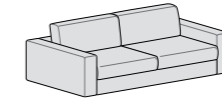

Divano 3 posti
L 205 P 100 H 78