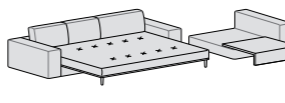

Componibile penisola reversibile cuscino a elle e piano letto
L 264 P 230 H 78